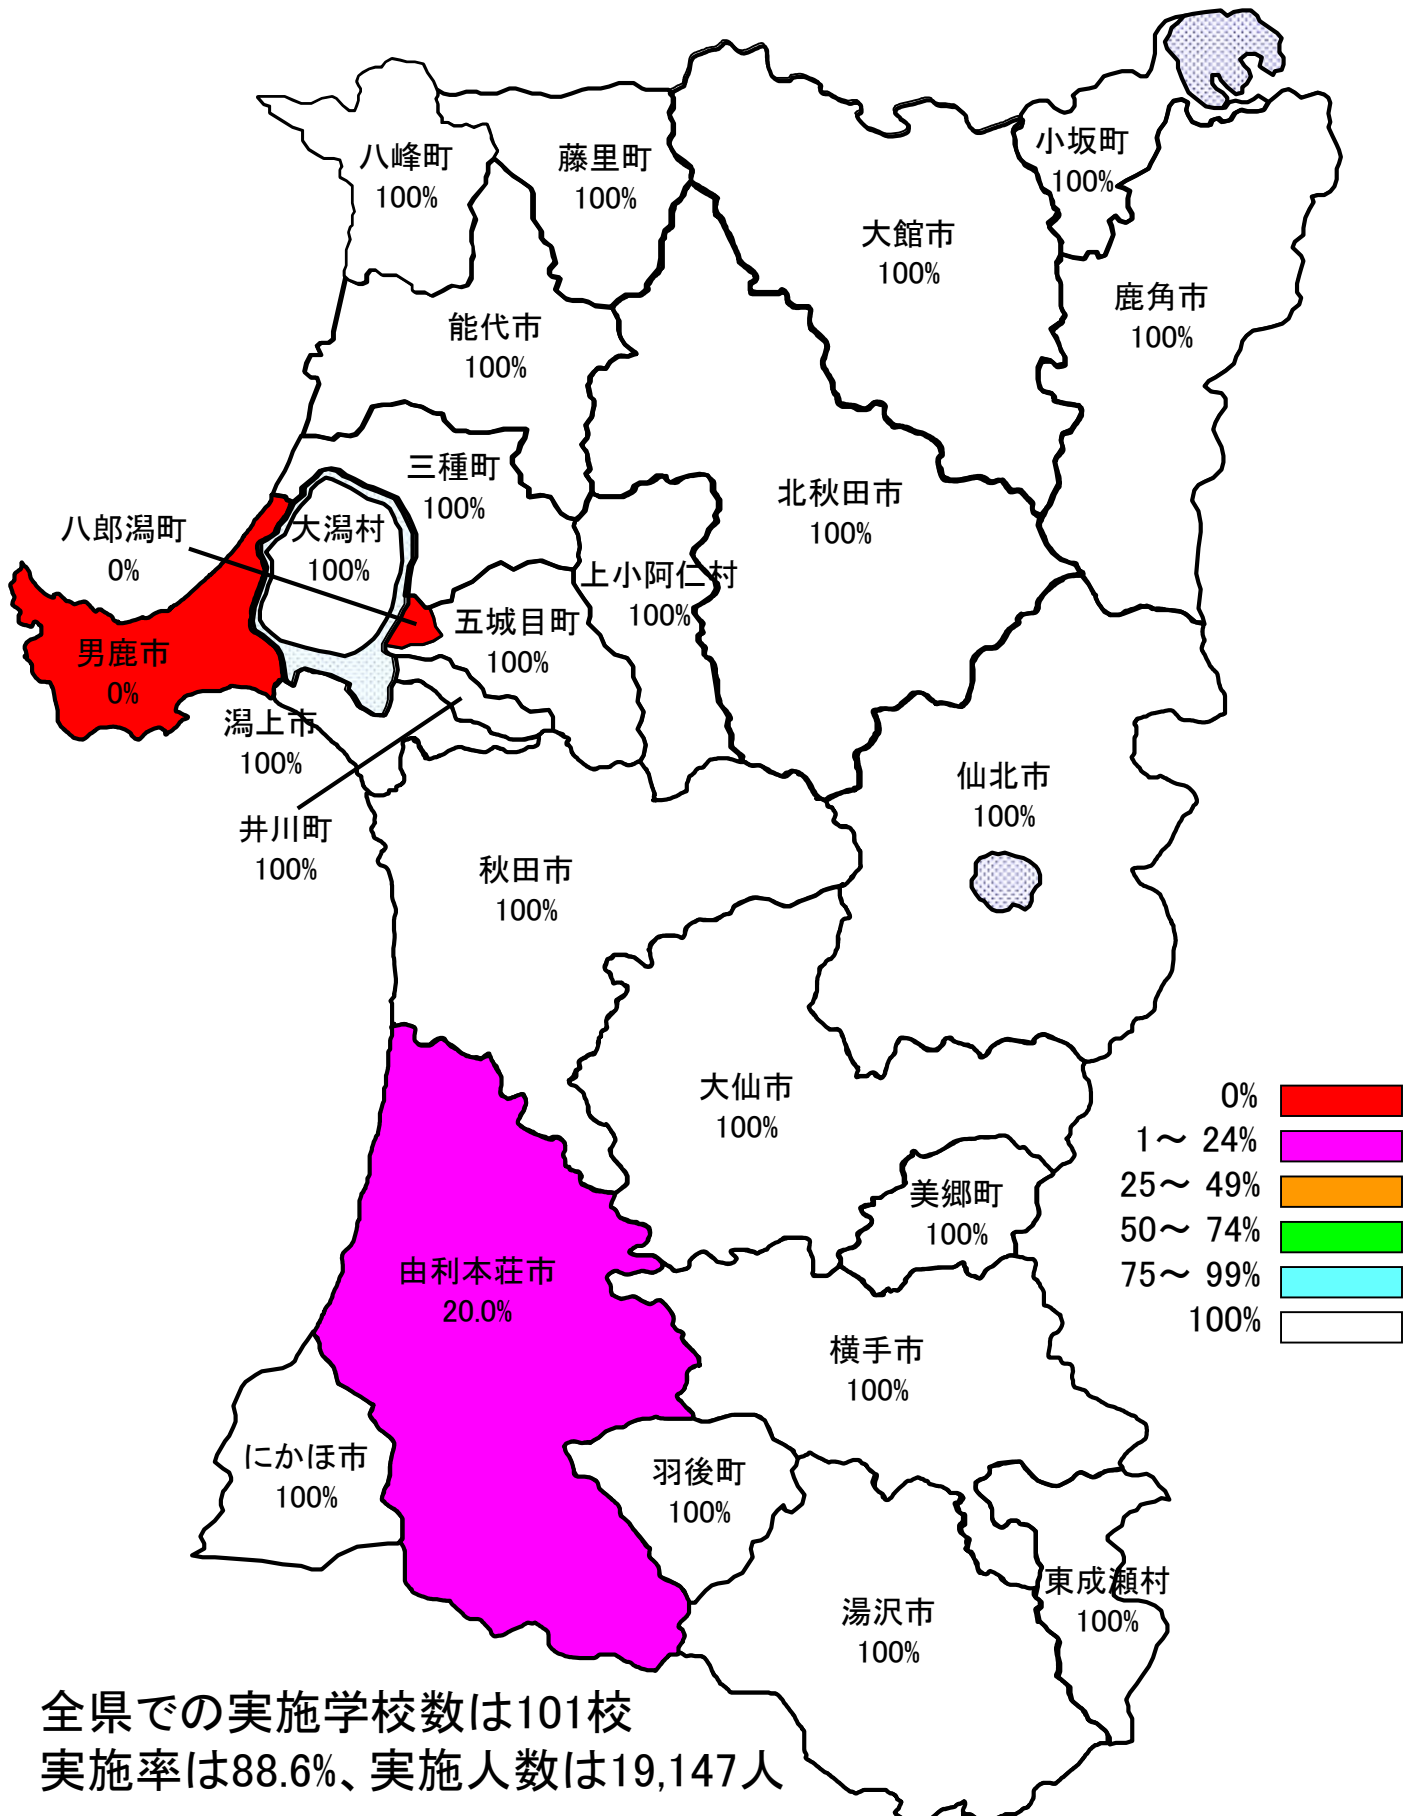

令和元年度 市町村別実施率(幼稚園・保育所・認定こども園) R1.12月現在

全県での実施学校数は193校
実施率は98.5%、実施人数は38,825人

全県での実施学校数は101校
実施率は88.6%、実施人数は19,147人

令和元年度 市町村別実施率 [全体(幼保こども園、小学校、中学校、特別支援学校)] R1.12月現在

全県での実施施設数は489施設
 実施率は77.0%、実施人数は61,467人