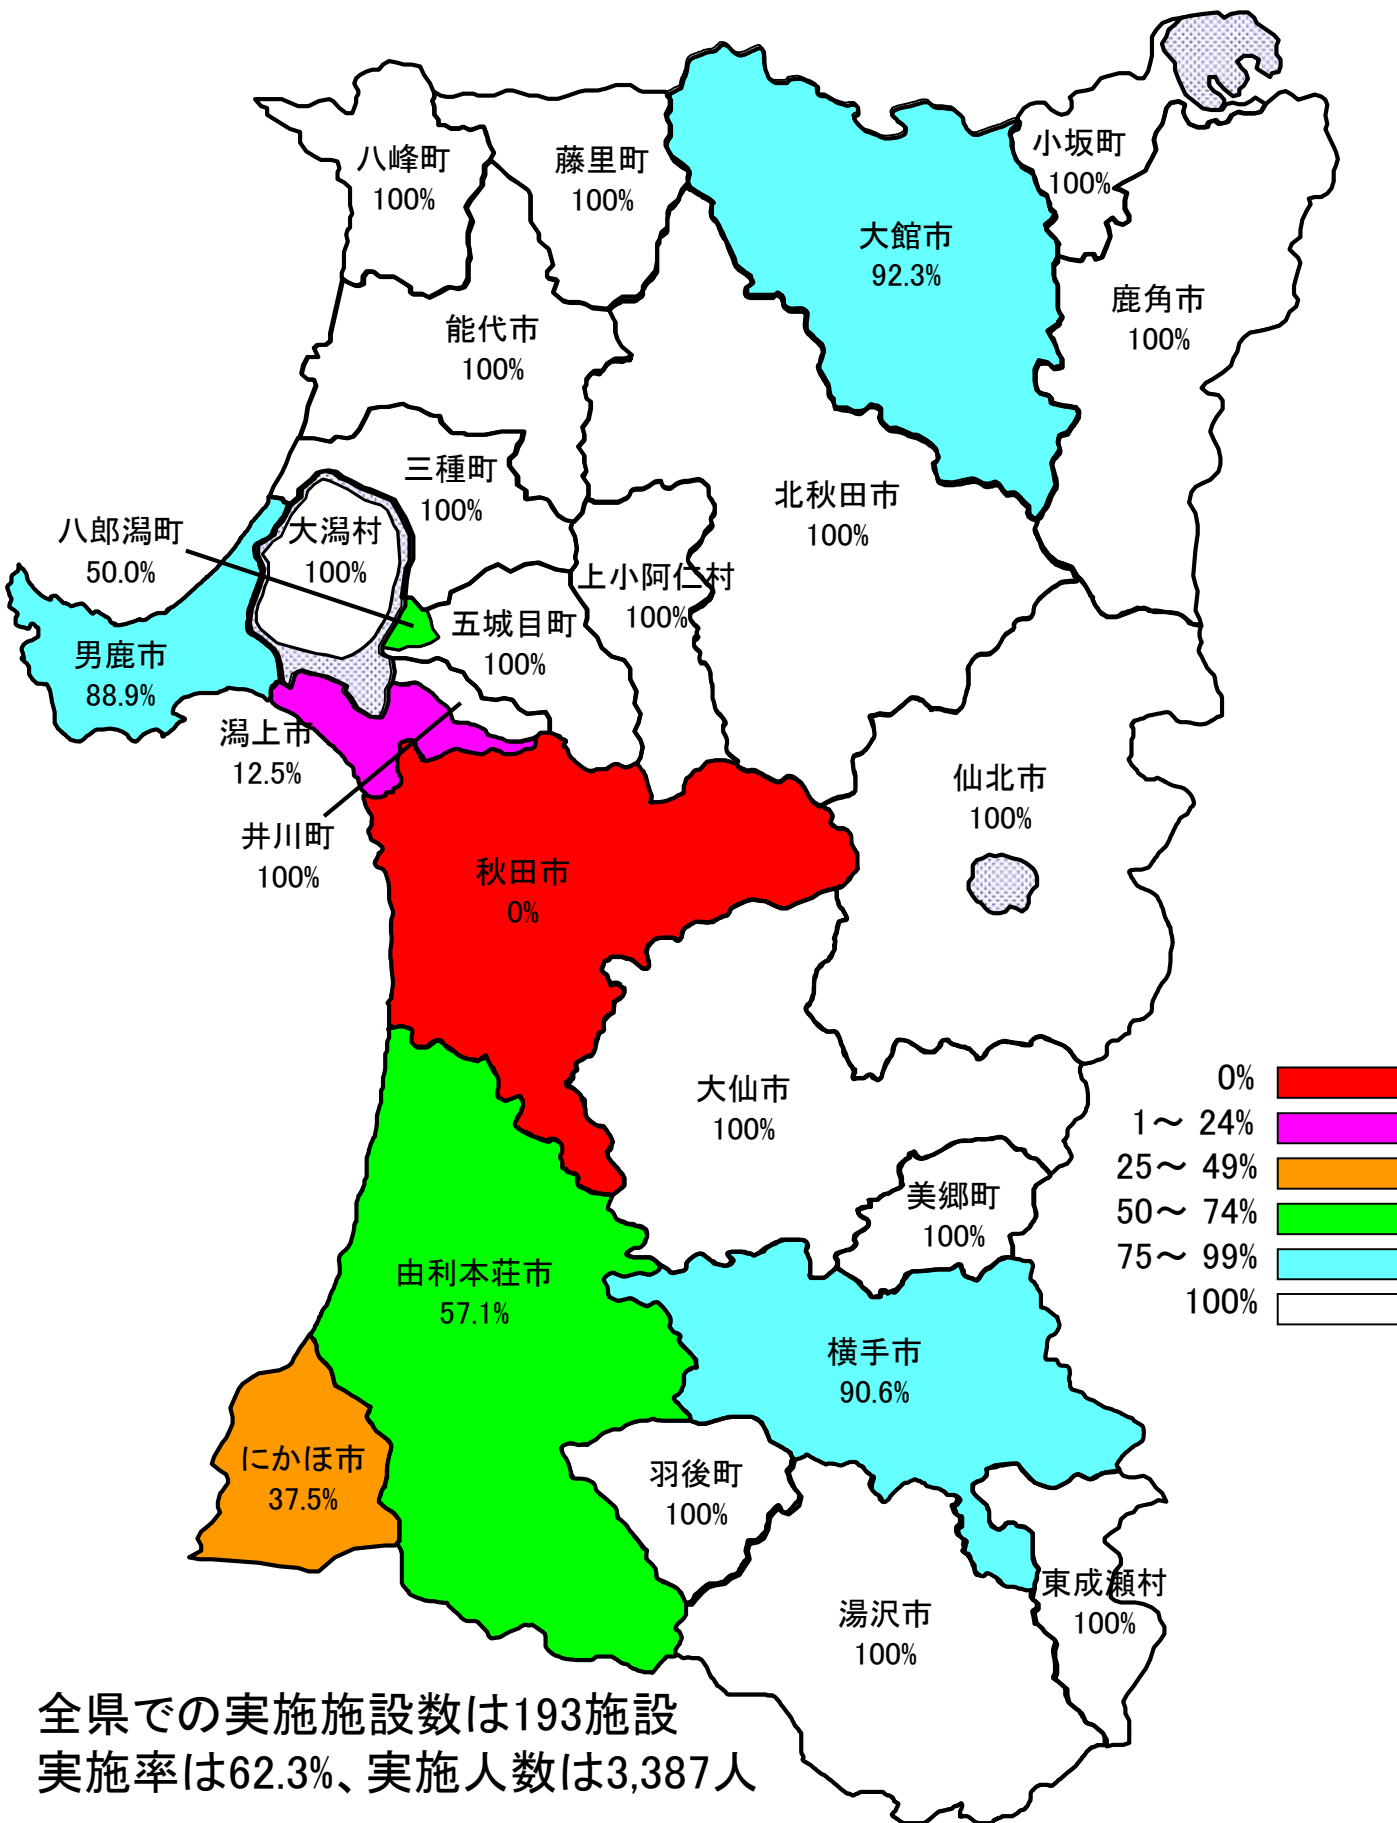

令和元年度 市町村別実施率(幼稚園・保育所・認定こども園) R1.12月現在

全県での実施学校数は193校
実施率は98.5%、実施人数は38,825人

全県での実施学校数は101校
実施率は88.6%、実施人数は19,147人

令和元年度 市町村別実施率 [全体(幼保こども園、小学校、中学校、特別支援学校)] R1.12月現在

全県での実施施設数は489施設
 実施率は77.0%、実施人数は61,467人