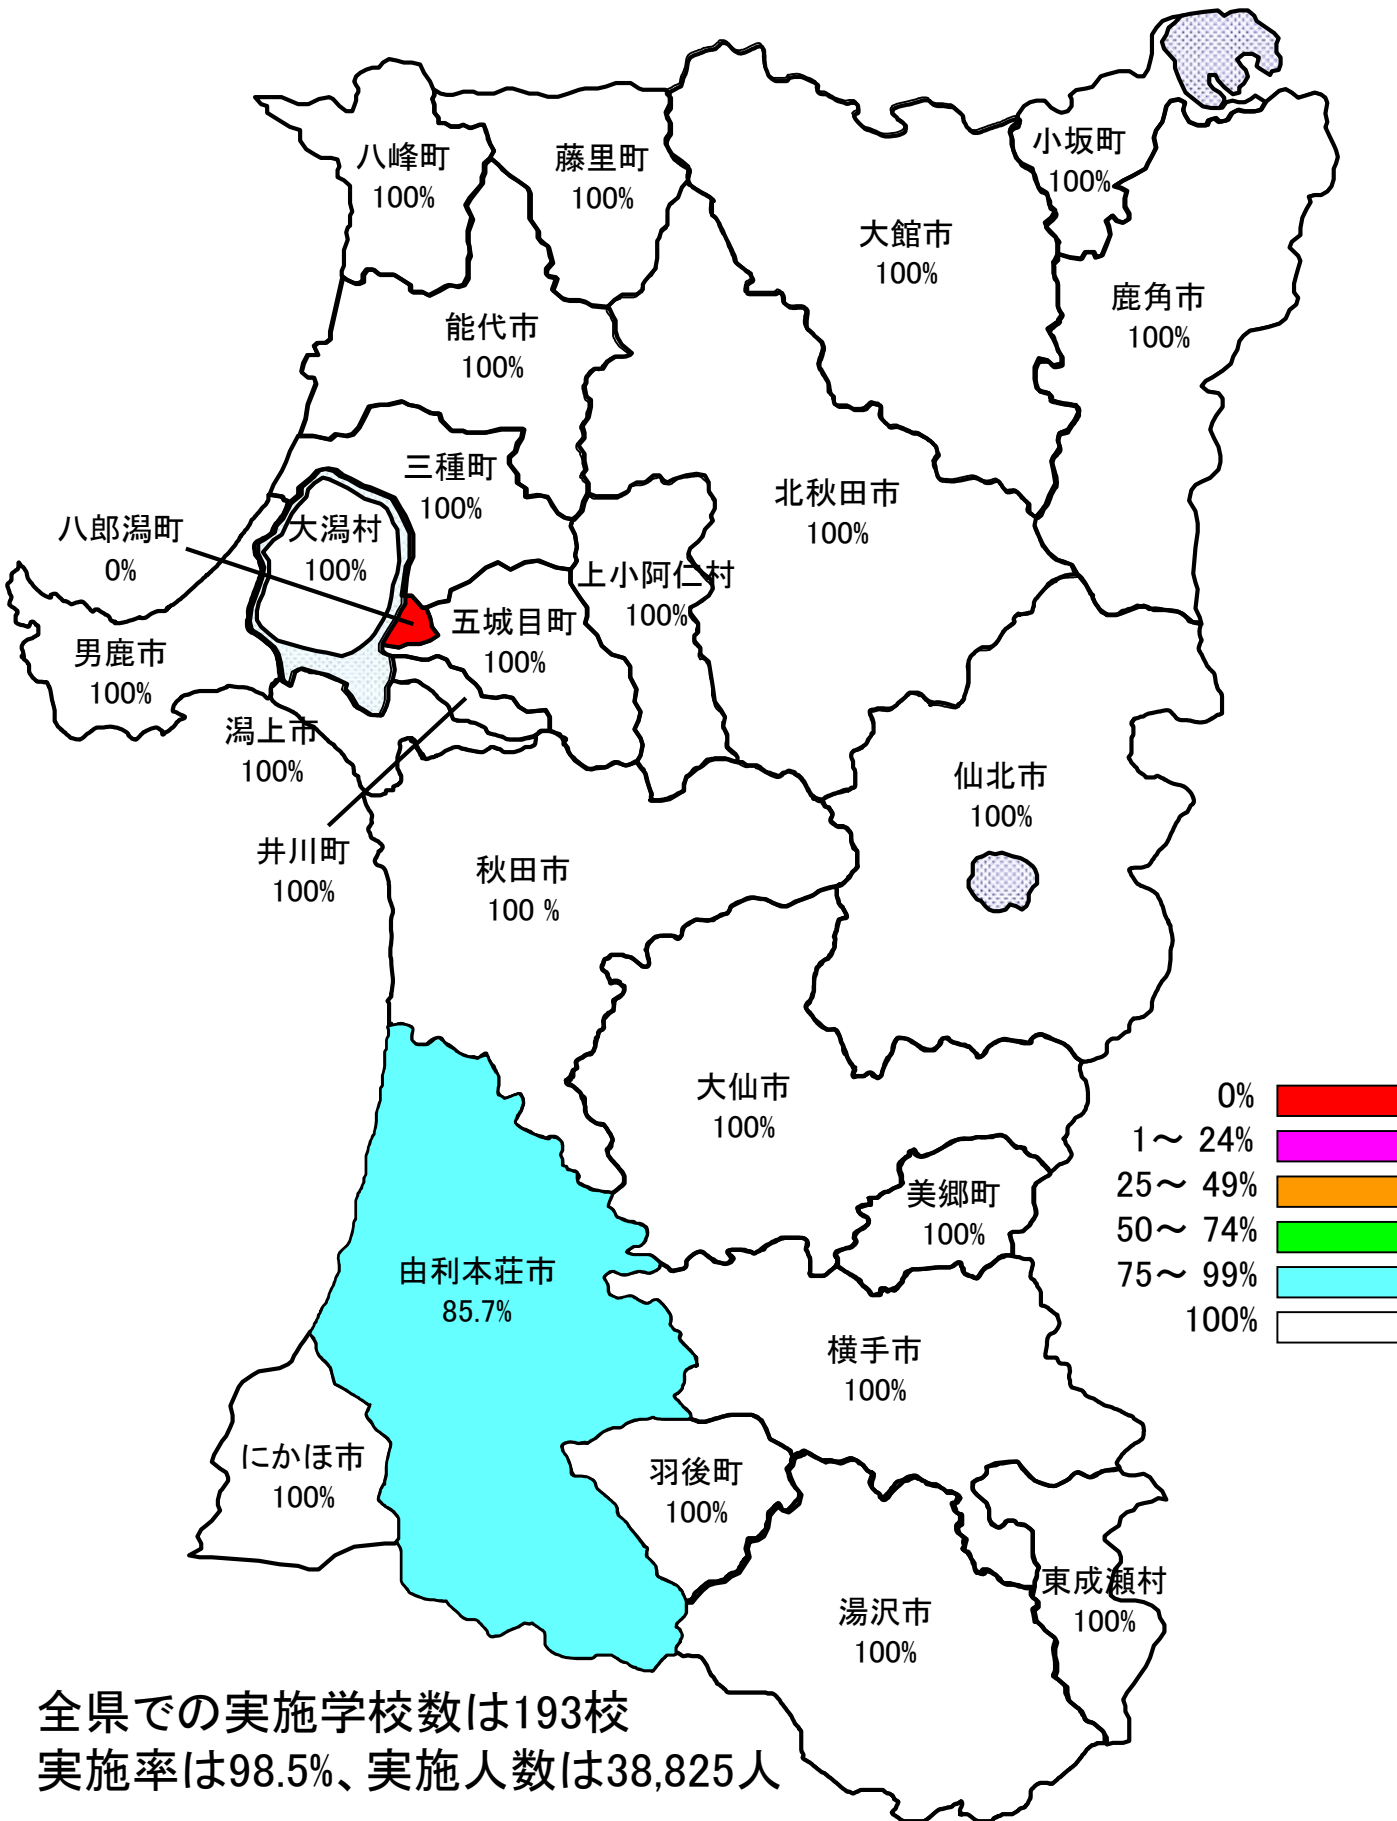

令和元年度 市町村別実施率(幼稚園・保育所・認定こども園) R1.12月現在

全県での実施学校数は193校
実施率は98.5%、実施人数は38,825人

全県での実施学校数は101校
実施率は88.6%、実施人数は19,147人

令和元年度 市町村別実施率 [全体(幼保こども園、小学校、中学校、特別支援学校)] R1.12月現在

全県での実施施設数は489施設
 実施率は77.0%、実施人数は61,467人