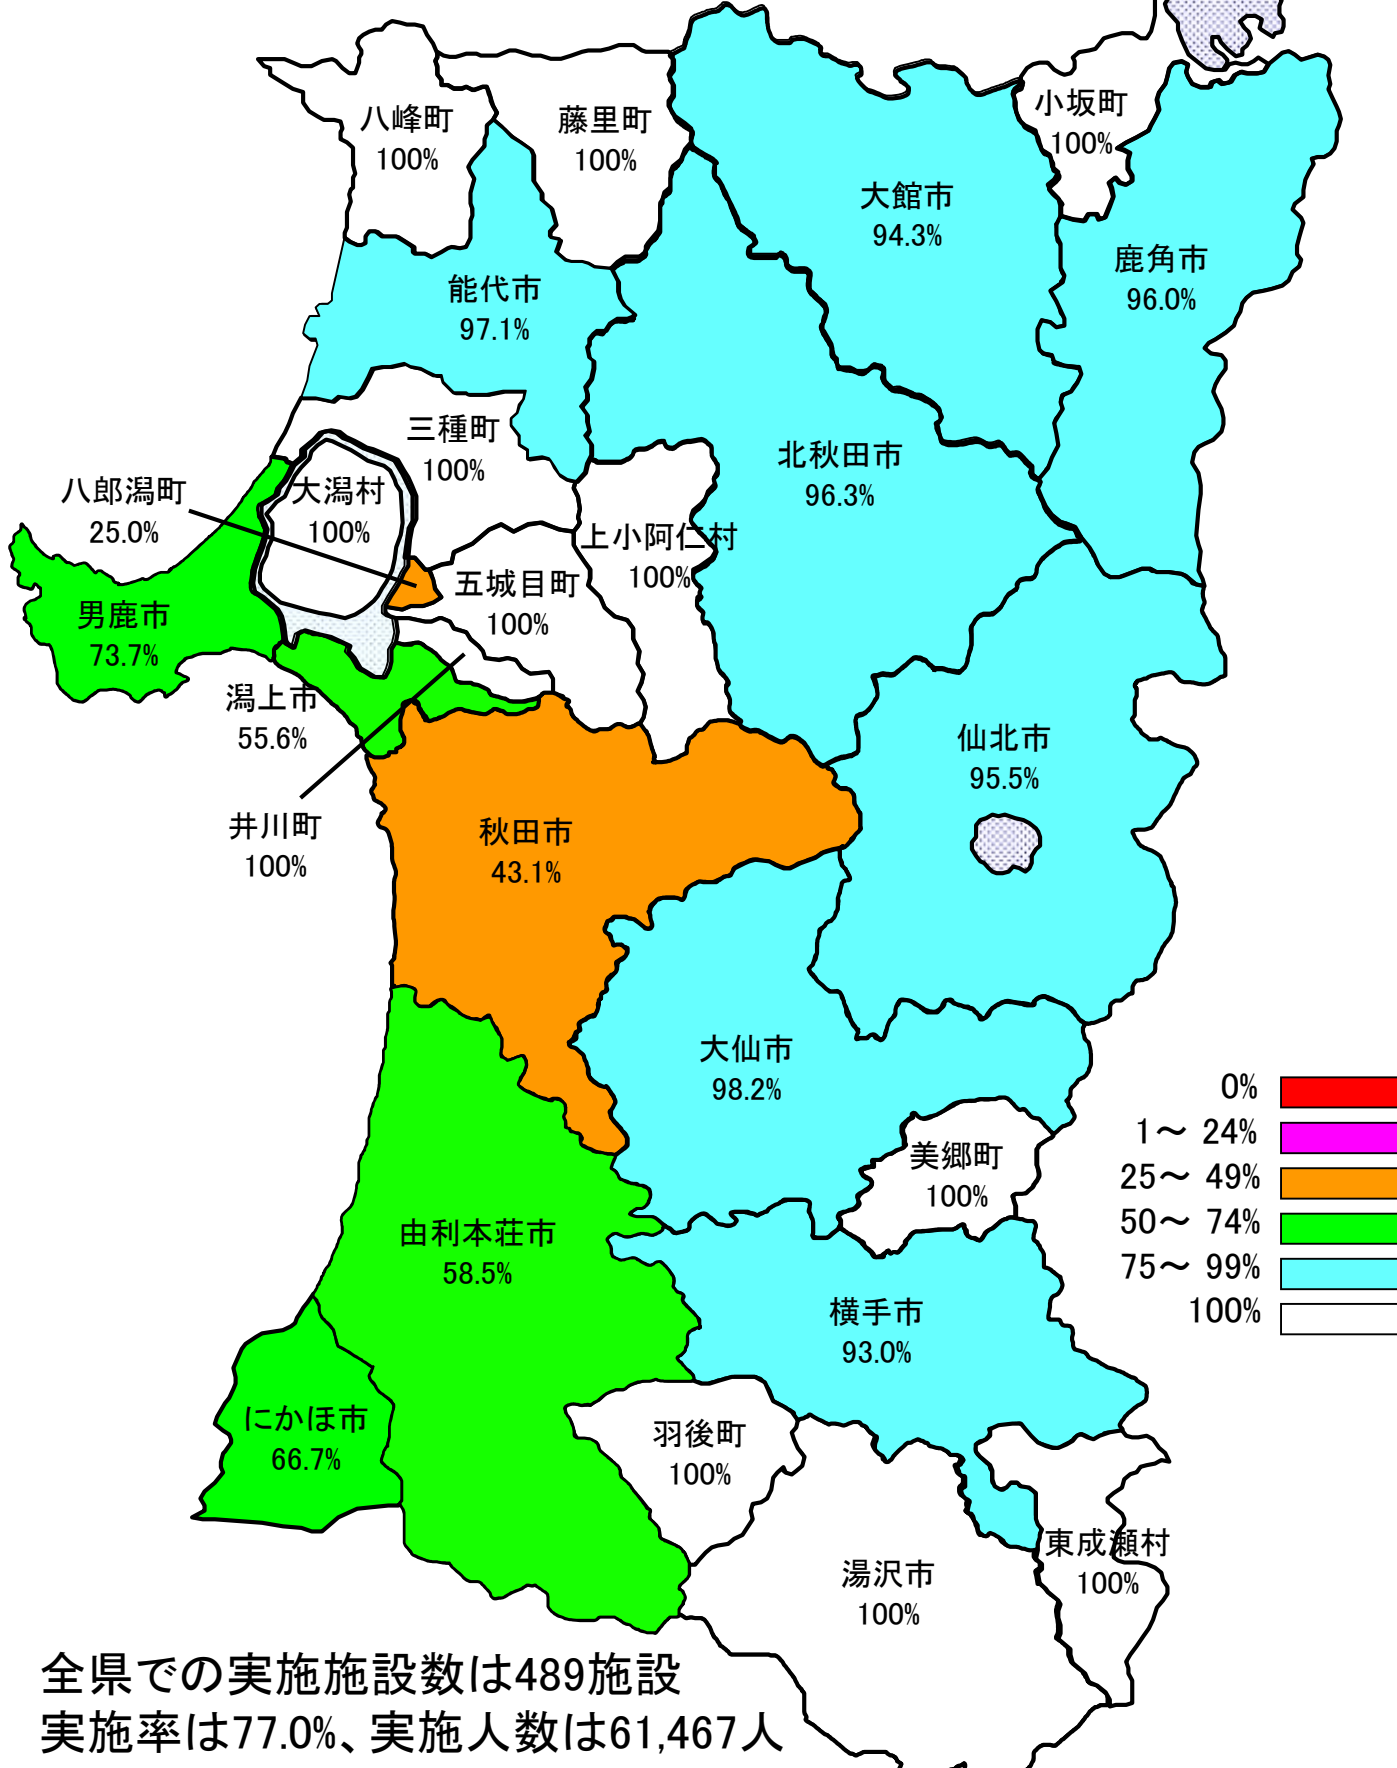

令和元年度 市町村別実施率(幼稚園・保育所・認定こども園) R1.12月現在

全県での実施学校数は193校
実施率は98.5%、実施人数は38,825人

全県での実施学校数は101校
実施率は88.6%、実施人数は19,147人

令和元年度 市町村別実施率 [全体(幼保こども園、小学校、中学校、特別支援学校)] R1.12月現在

全県での実施施設数は489施設
 実施率は77.0%、実施人数は61,467人