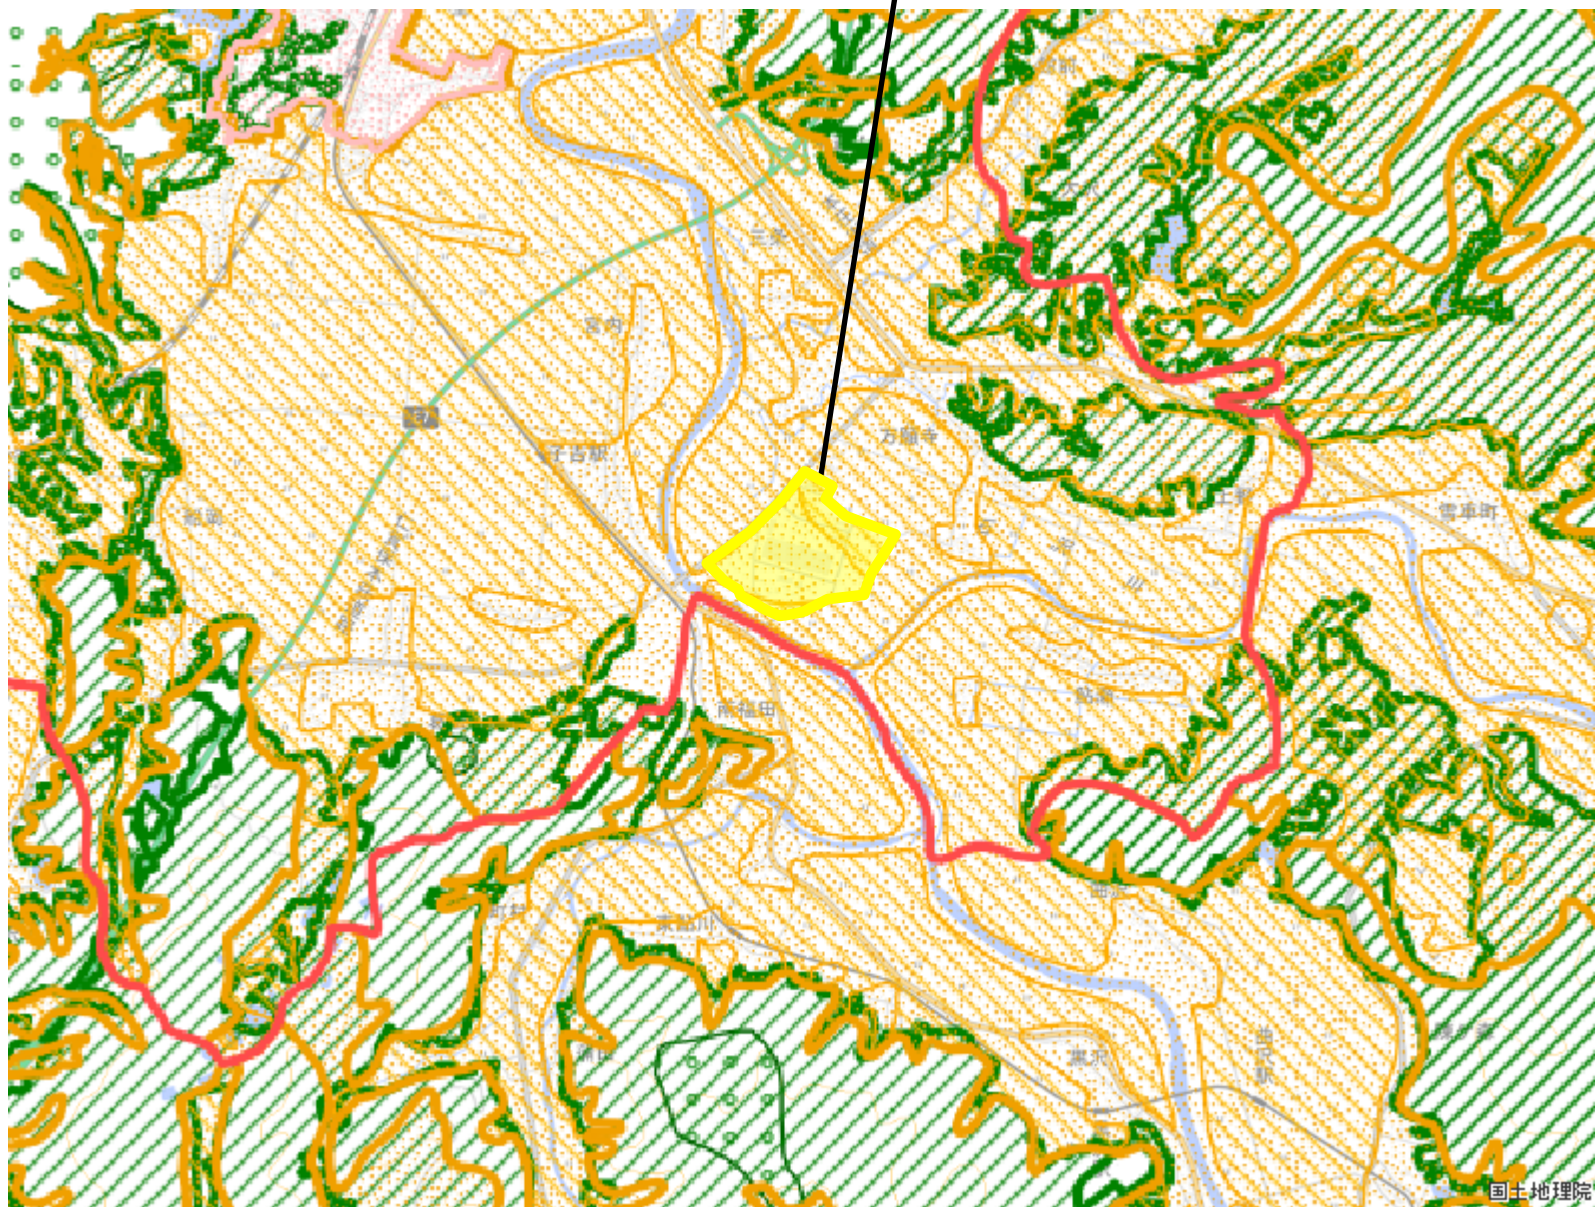

# 変更区域図 4

4 由利本荘農業地域(縮) (12-8)

- 拡大(面)
- 縮小(面)
- 都市地域
- 市街化区域
- 市街化調整区域
- その他の用途地域
- 農業地域
- 農用地区域
- 森林地域
- 国有林
- 地域森林計画対象民有林
- 保安林
- 自然公園地域
- 特別地域
- 特別保護地区
- 自然保全地域
- 原生自然環境保全地域
- 特別地区

図の中心位置： 39.340, 140.080 (北緯,東経) 縮尺 1:50000