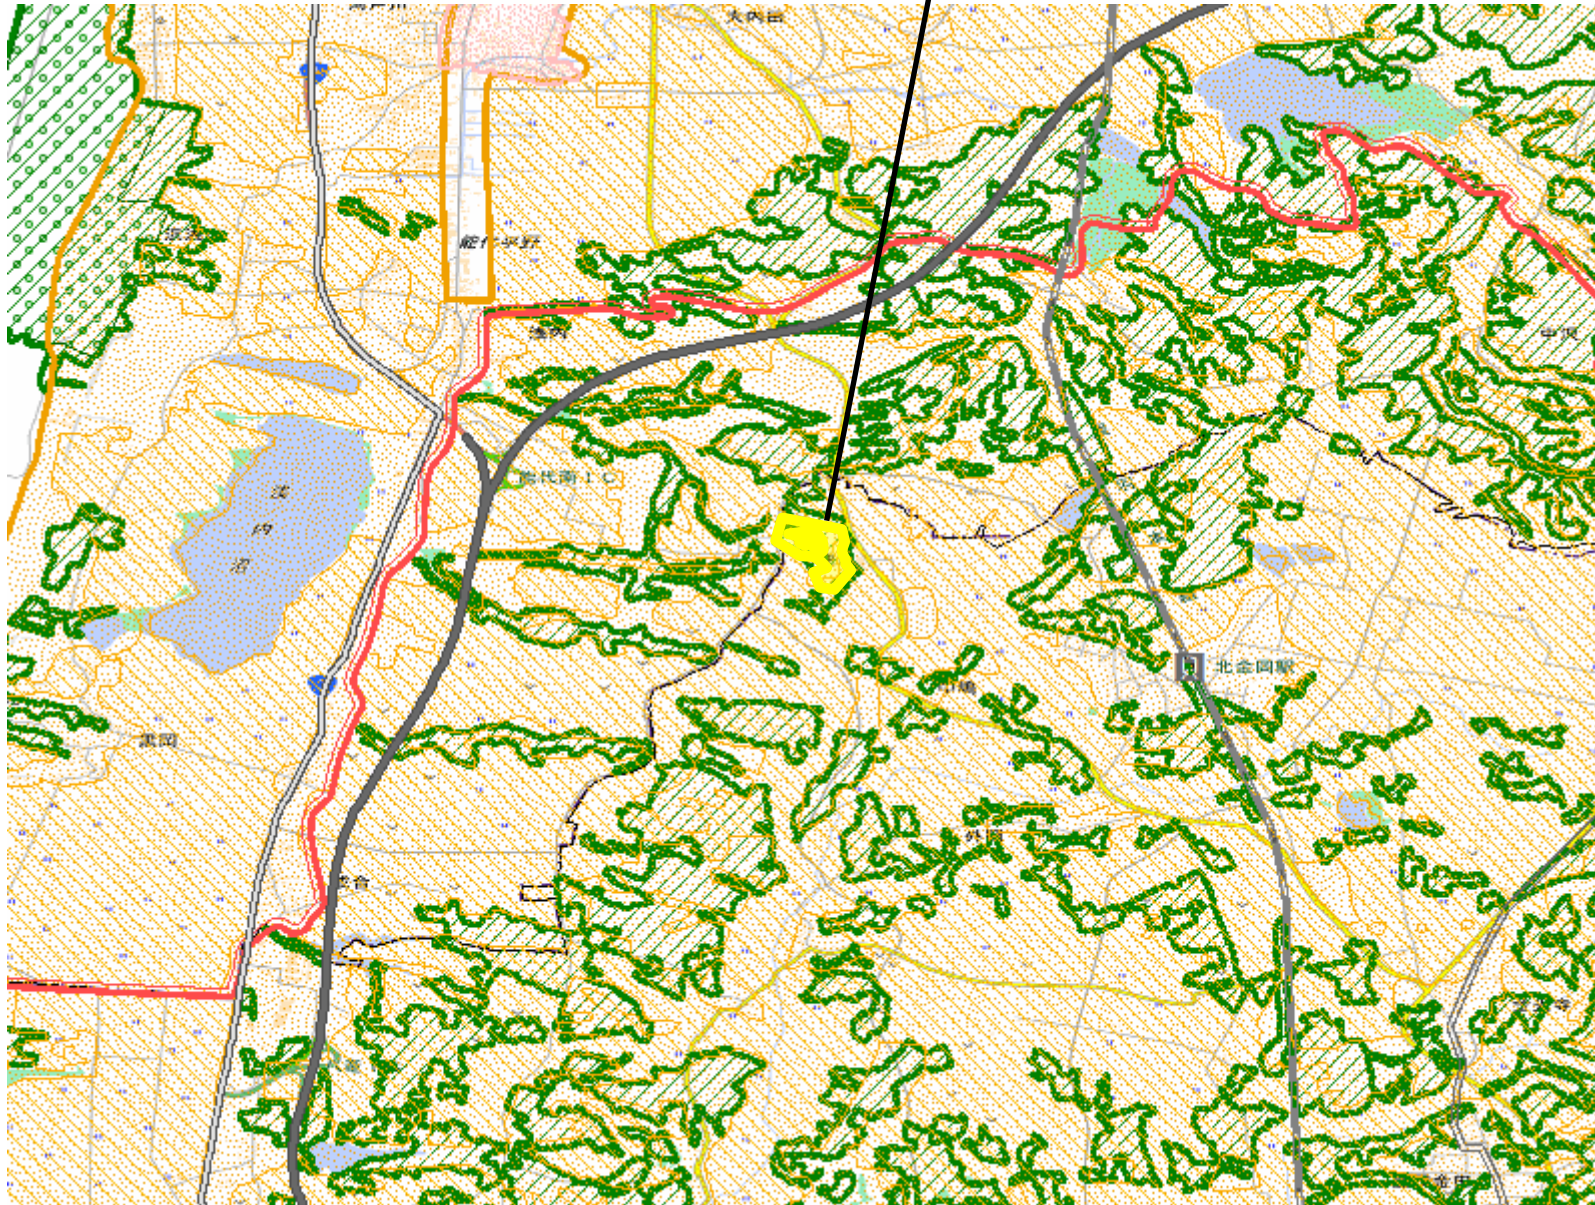

変更区域図 3

3 三種森林地域(縮) (12-4)

- 拡大(面)
- 縮小(面)
- 都市地域
- 市街化区域
- 市街化調整区域
- その他の用途地域
- 農業地域
- 農用地区域
- 森林地域
- 国有林
- 地域森林計画対象民有林
- 保安林
- 自然公園地域
- 特別地域
- 特別保護地区
- 自然保全地域
- 原生自然環境保全地域
- 特別地区

図の中心位置： 40.145, 140.041 (北緯,東経) 縮尺 1:50000