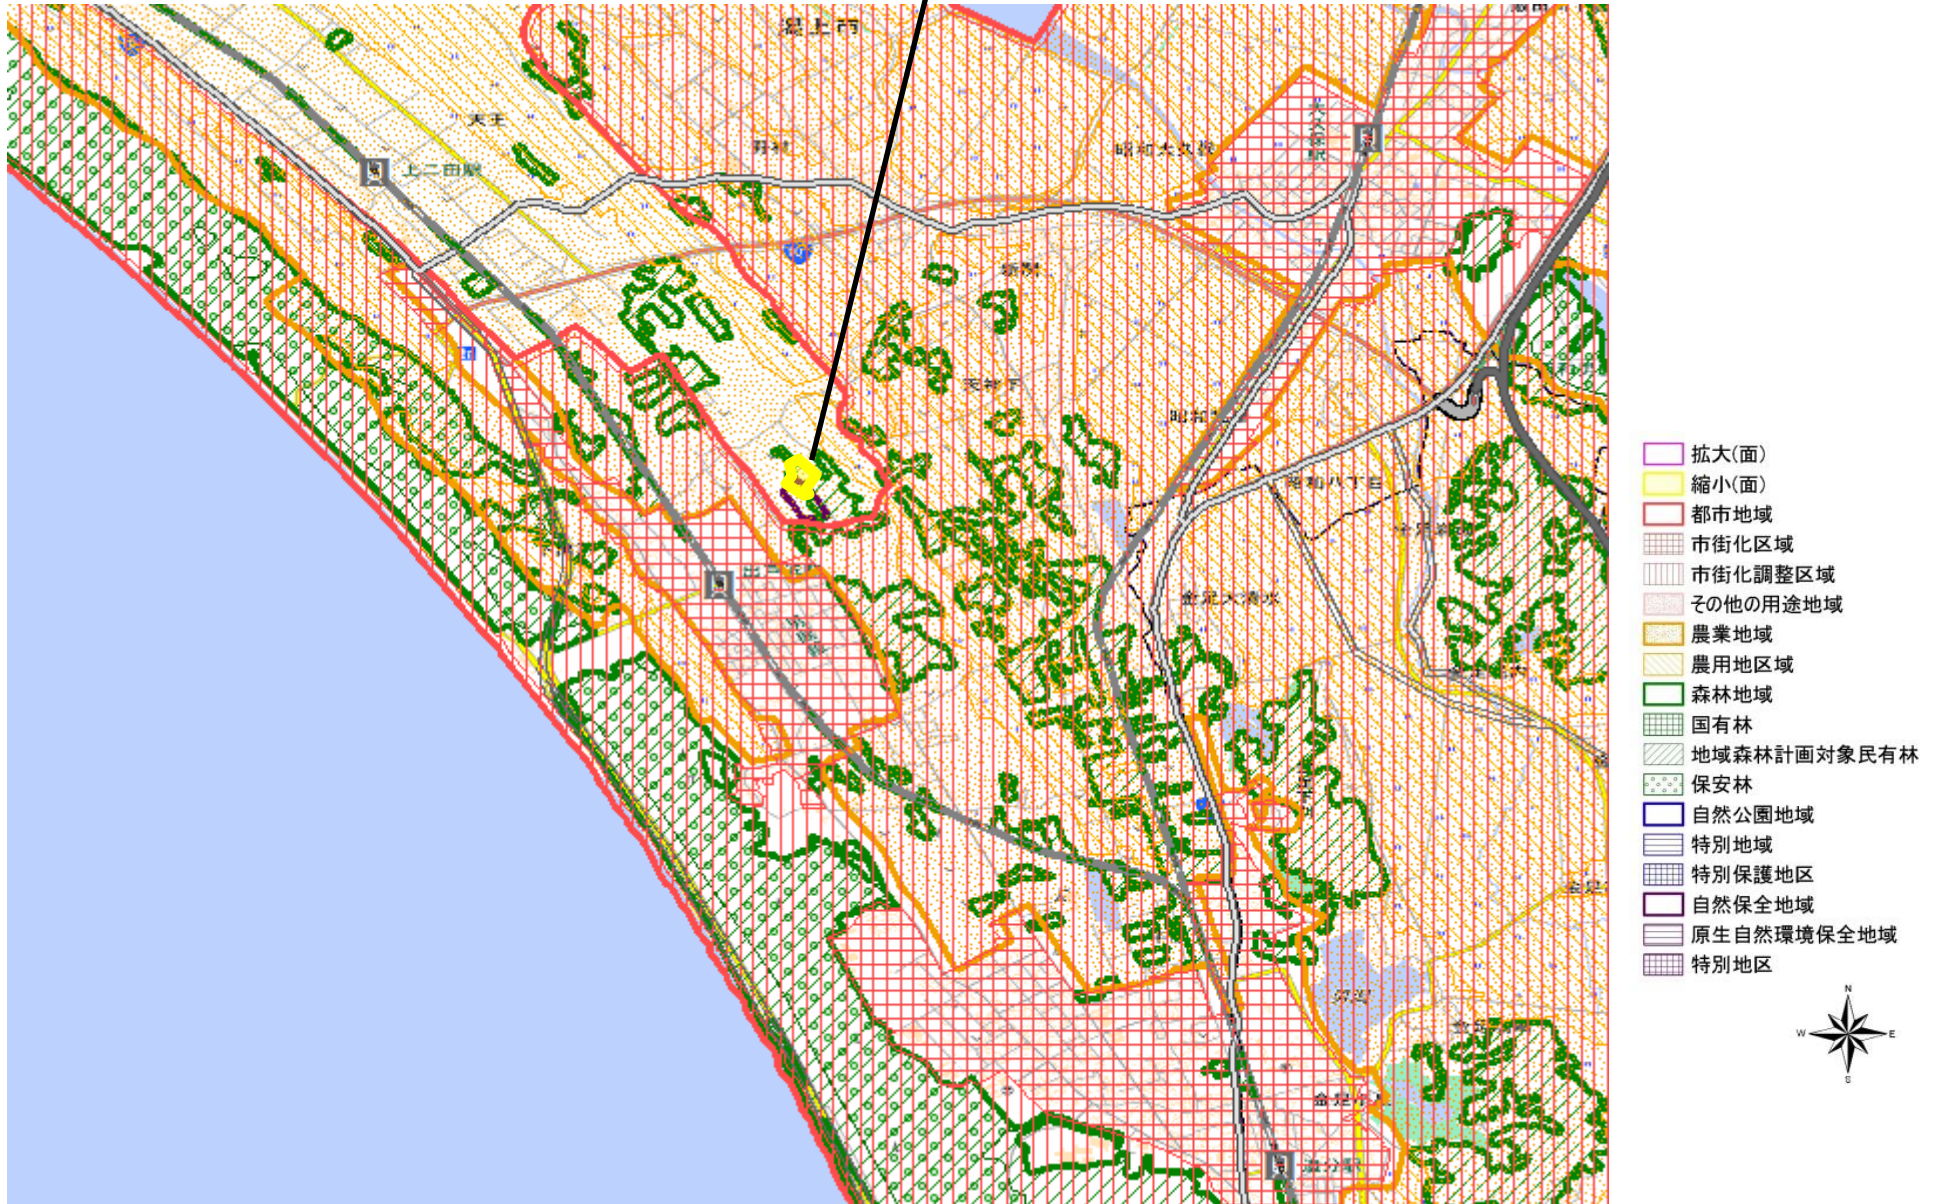

変更区域図 2

2 湯上森林地域(縮) (12-4)

図の中心位置： 39.843, 140.030 (北緯,東経) 縮尺 1:50000