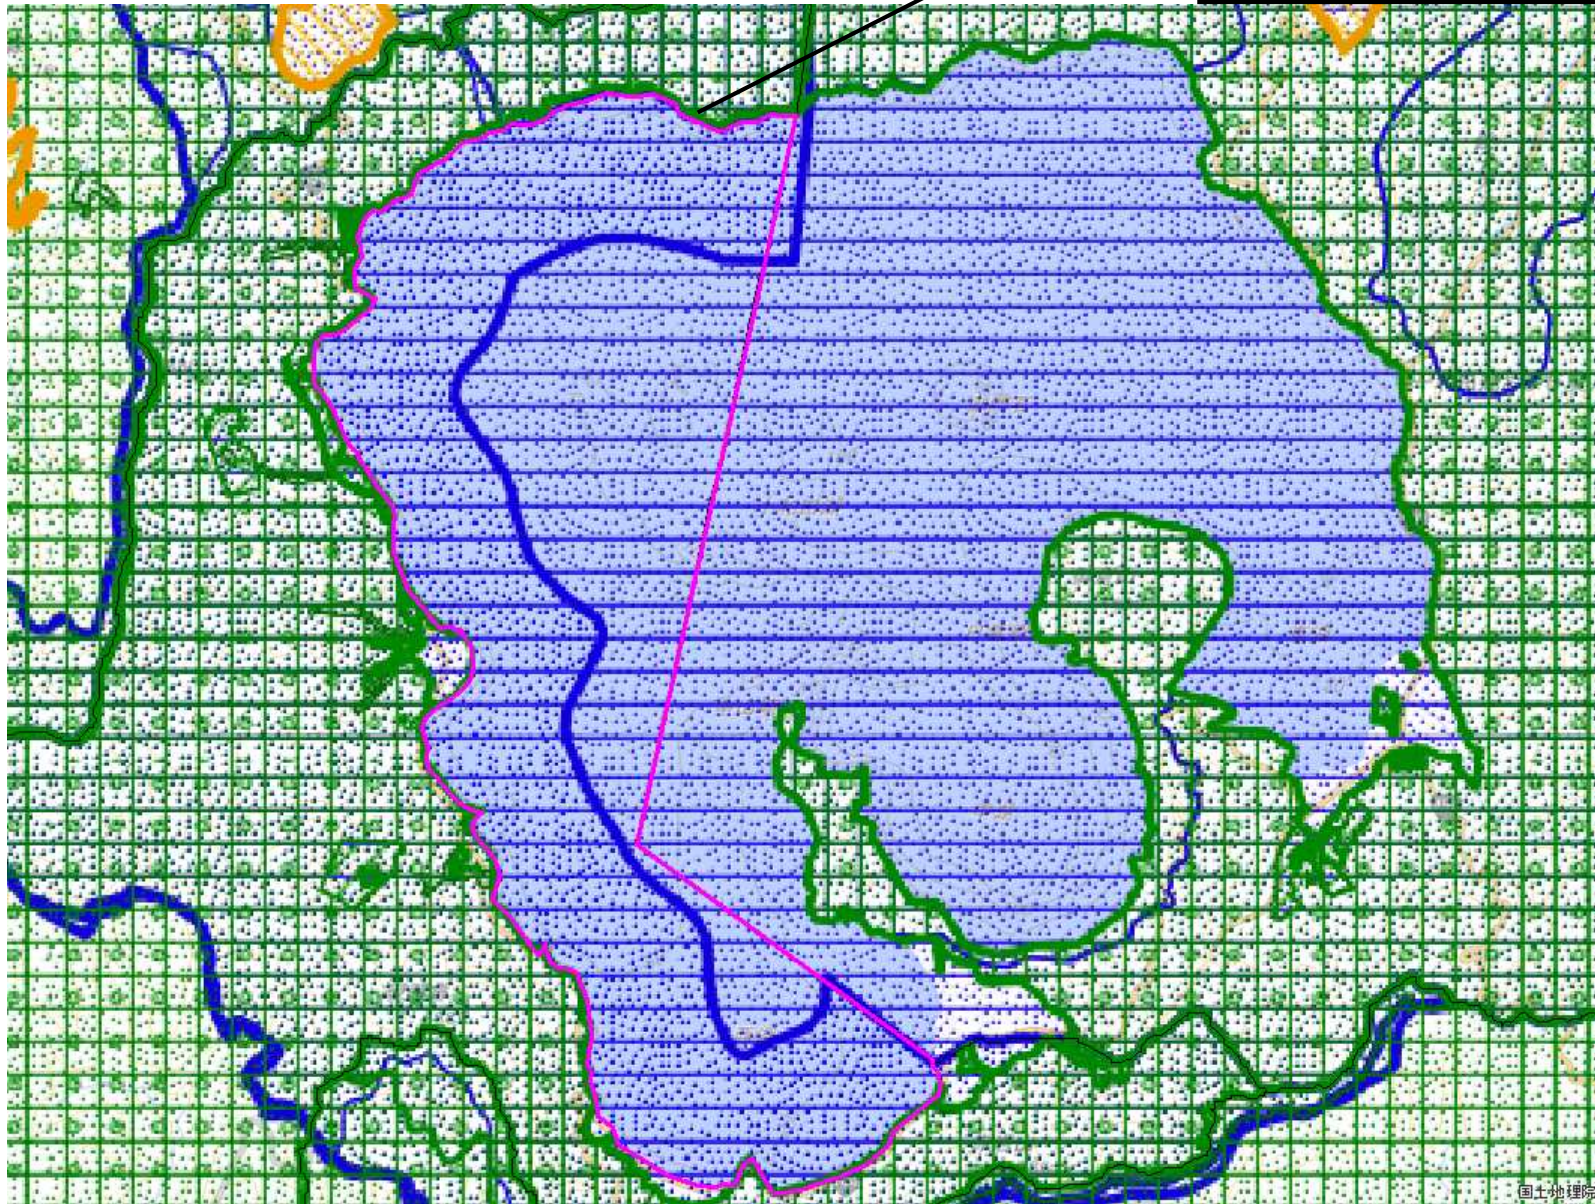

題名：変更区域図6（1/50000）

6 小坂自然公園地域(拡)(12-2)

- 拡大(面)
- 縮小(面)
- 都市地域
- 市街化区域
- 市街化調整区域
- その他の用途地域
- 農業地域
- 農用地区域
- 森林地域
- 国有林
- 地域森林計画対象民有林
- 保安林
- 自然公園地域
- 特別地域
- 特別保護地区
- 自然保全地域
- 原生自然環境保全地域
- 特別地区

図の中心位置： 40.460, 140.880（北緯,東経） 縮尺 1:50000