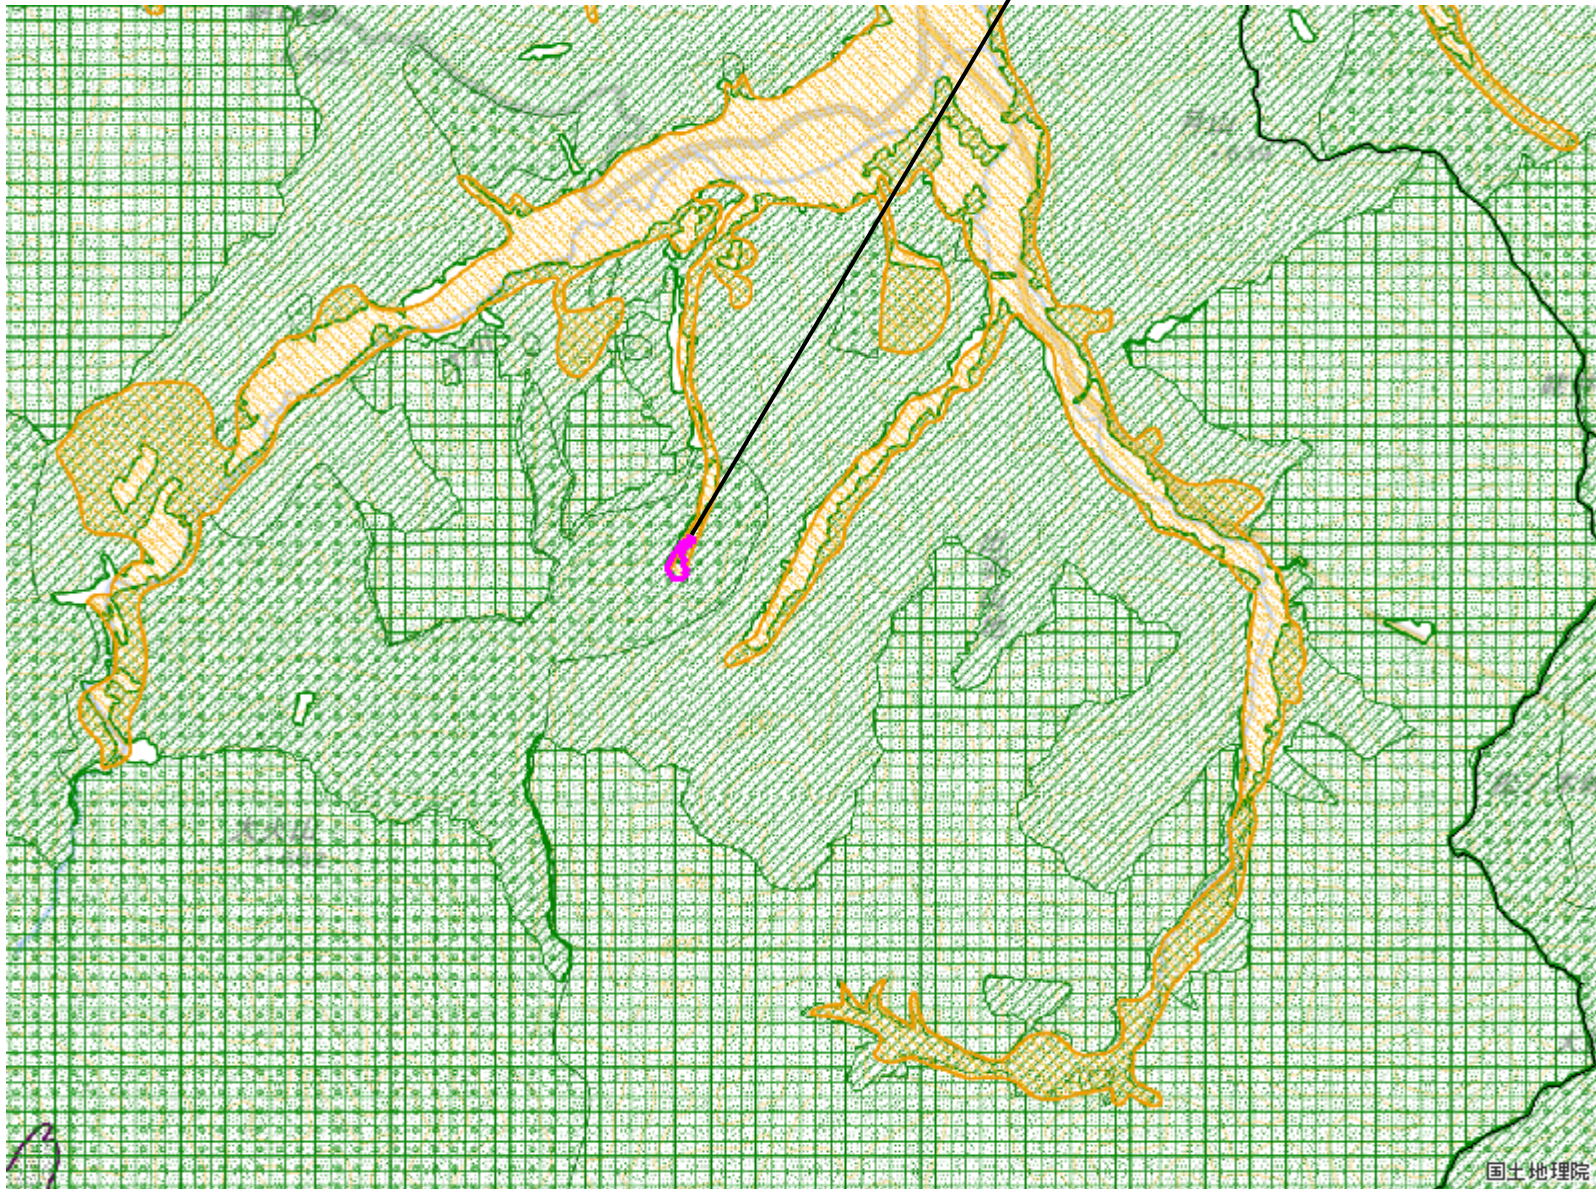

題名：変更区域図 4 (1/50000)

4 由利本荘森林地域(拡)(12-11)

- 拡大(面)
- 縮小(面)
- 都市地域
- 市街化区域
- 市街化調整区域
- その他の用途地域
- 農業地域
- 農用地区域
- 森林地域
- 国有林
- 地域森林計画対象民有林
- 保安林
- 自然公園地域
- 特別地域
- 特別保護地区
- 自然保全地域
- 原生自然環境保全地域
- 特別地区

図の中心位置： 39.070, 140.280 (北緯,東経) 縮尺 1:50000