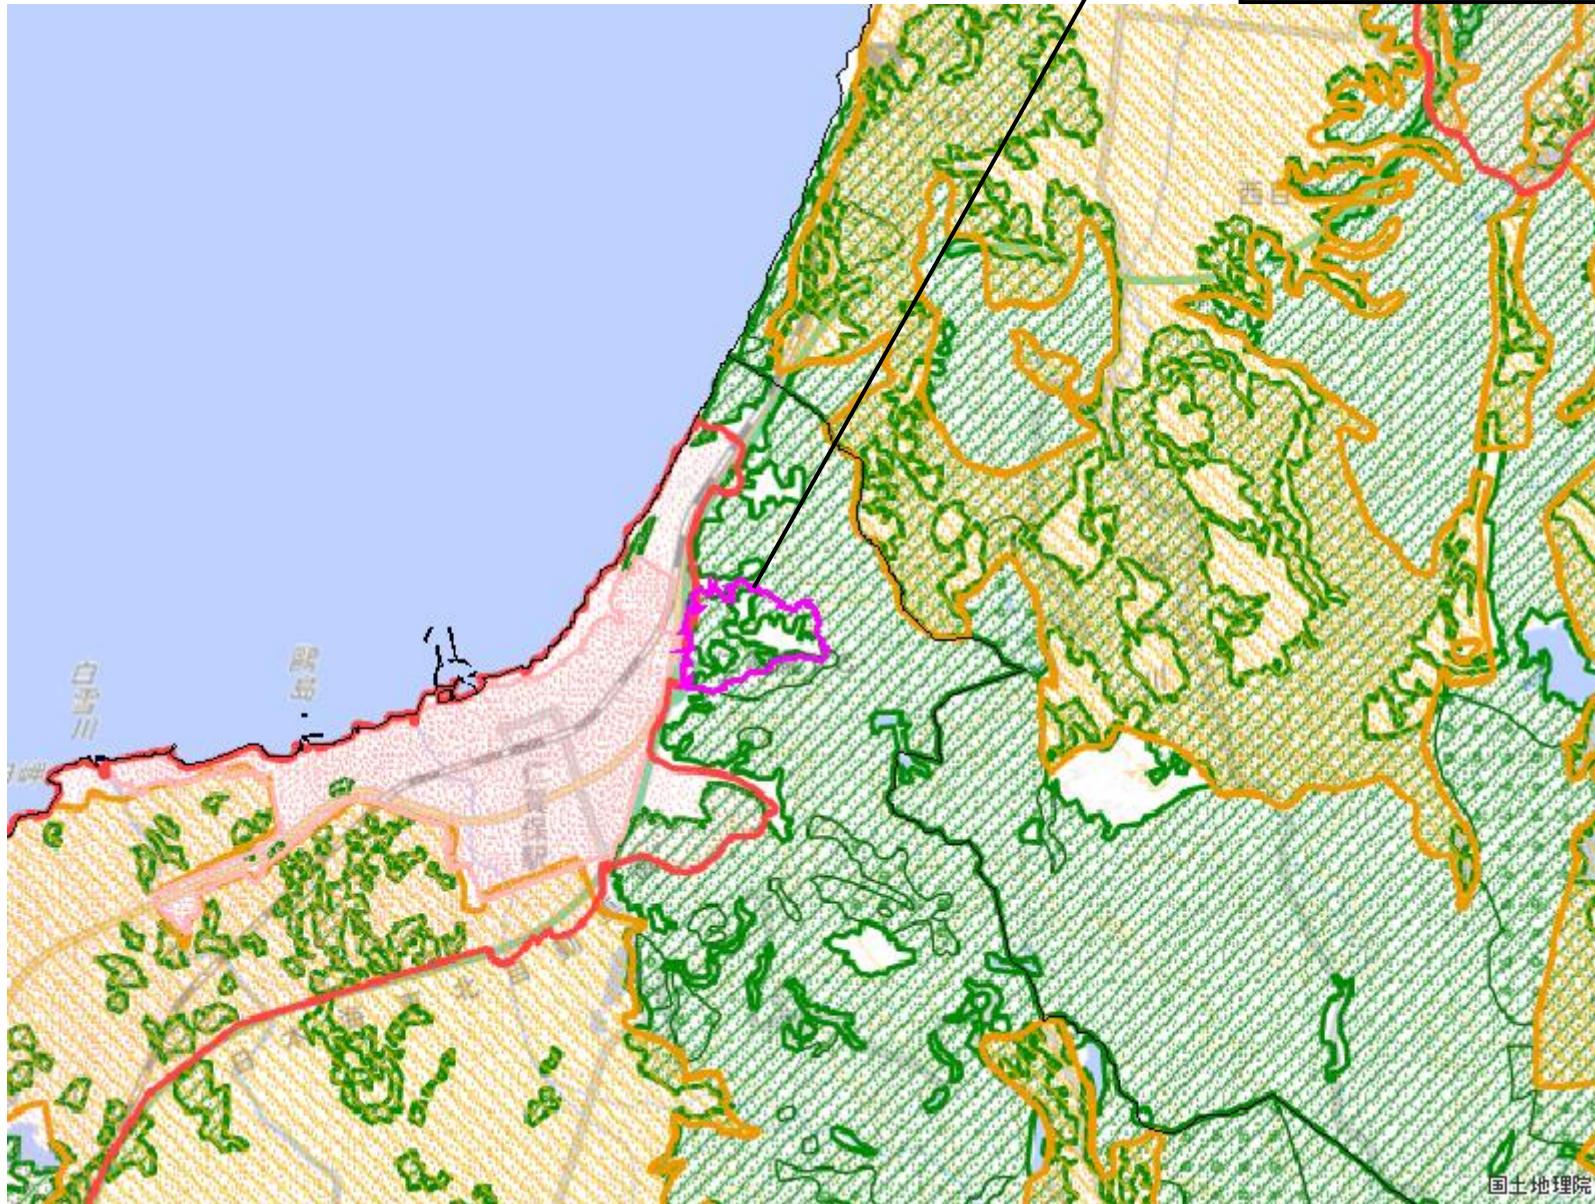

題名：変更区域図 1 (1/50000)

1 にかほ農業地域(拡)(12-10)

- 拡大(面)
- 縮小(面)
- 都市地域
- 市街化区域
- 市街化調整区域
- その他の用途地域
- 農業地域
- 農用地区域
- 森林地域
- 国有林
- 地域森林計画対象民有林
- 保安林
- 自然公園地域
- 特別地域
- 特別保護地区
- 自然保全地域
- 原生自然環境保全地域
- 特別地区

国土地理院

図の中心位置： 39.300, 139.990 (北緯,東経) 縮尺 1:50000