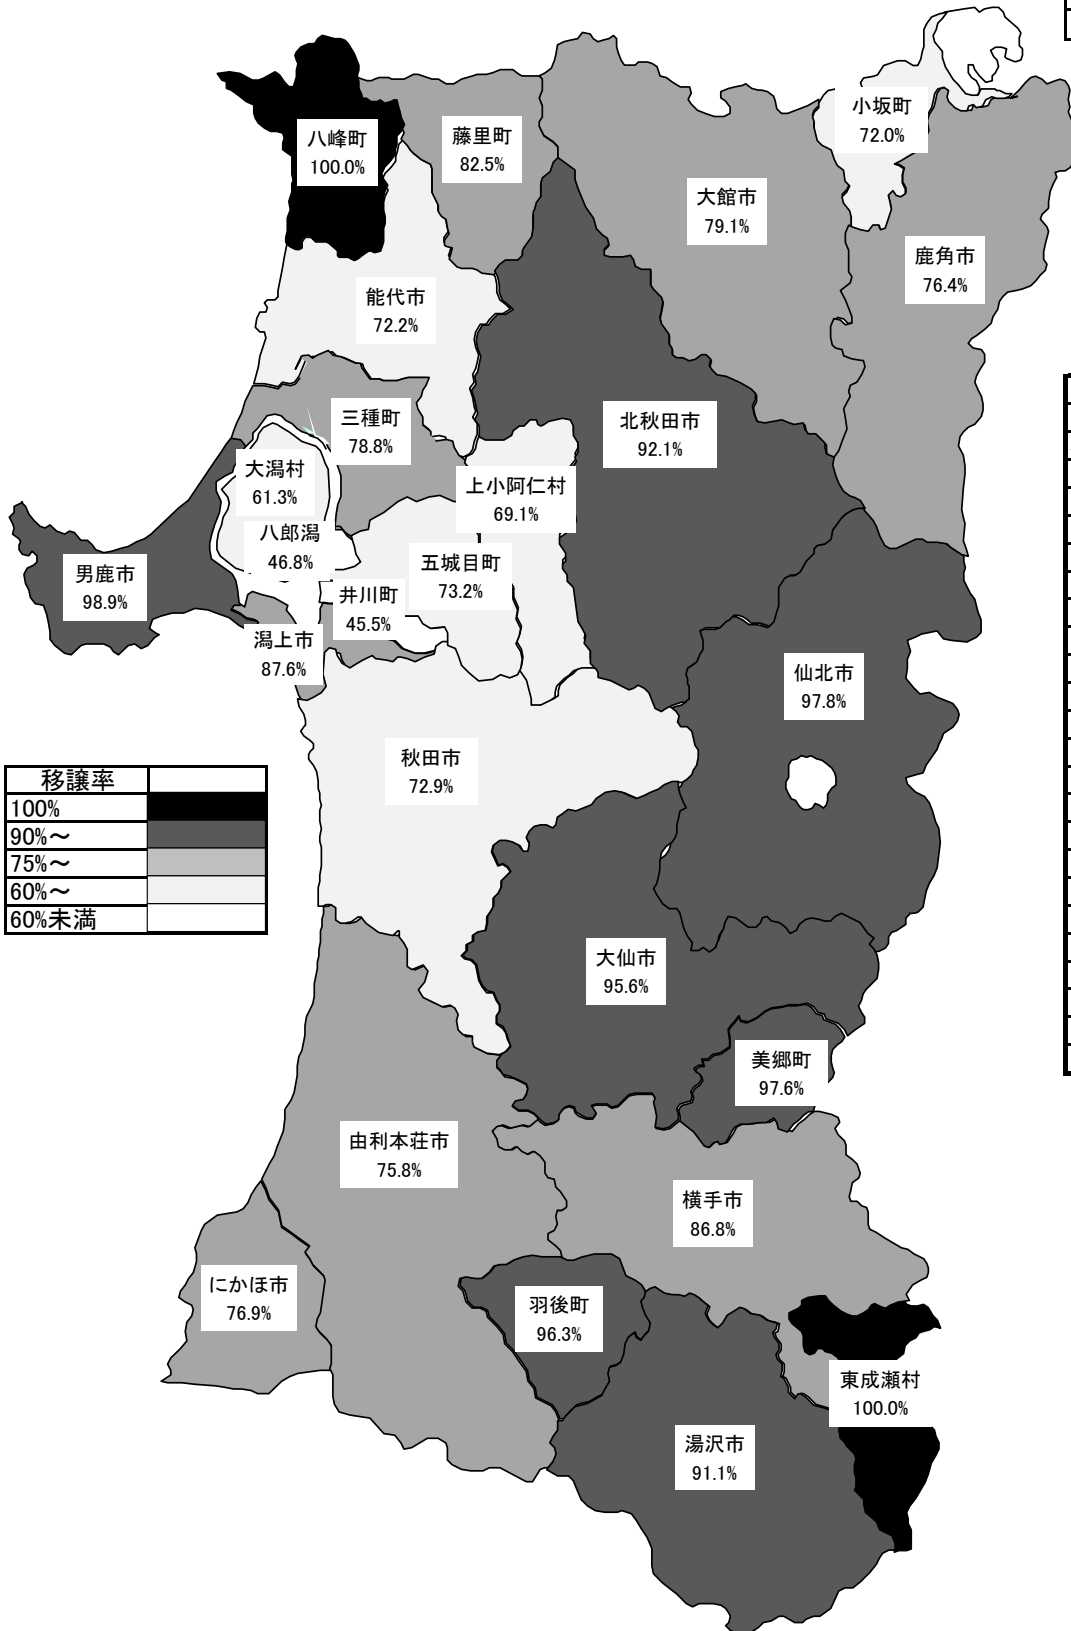

# 市町村への権限移譲状況

(平成30年4月1日現在)

(県全体) (単位:%)

平成29年4月	80.1
平成30年4月	81.6

(市町村別) (単位:%)

	H30.4	H29.4
秋田市	72.9	72.3
能代市	72.2	70.8
横手市	86.8	85.6
大館市	79.1	77.8
男鹿市	98.9	98.9
湯沢市	91.1	89.9
鹿角市	76.4	75.0
由利本荘市	75.8	73.3
湯上市	87.6	84.1
大仙市	95.6	94.4
北秋田市	92.1	92.0
にかほ市	76.9	74.4
仙北市	97.8	96.6
小坂町	72.0	70.4
上小阿仁村	69.1	67.5
藤里町	82.5	79.7
三種町	78.8	75.9
八峰町	100.0	100.0
五城目町	73.2	70.4
八郎潟町	46.8	44.9
井川町	45.5	43.4
大潟村	61.3	59.5
美郷町	97.6	96.3
羽後町	96.3	96.3
東成瀬村	100.0	100.0