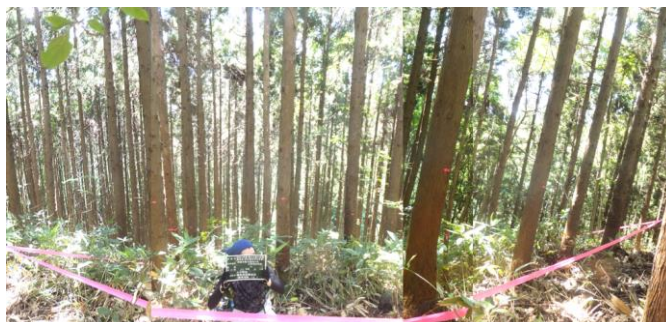

○豊かな里山林整備事業(針広混交林化事業) 令和4年度実績内容

振興局名	市町村名	事業実施主体	事業内容	備考	
山本	三種町	白神森林組合	1)調査・測量 2)針広混交林化(誘導伐) 3)針広混交林化(育成伐) 4)作業道等・管理道等 5)普及啓発(看板設置)	3.51 ha 3.51 ha ha m 基	1箇所
秋田	男鹿市	男鹿森林組合	1)調査・測量 2)針広混交林化(誘導伐) 3)針広混交林化(育成伐) 4)作業道等・管理道等 5)普及啓発(看板設置)	34.92 ha 34.92 ha ha m 基	1箇所

全県計 2市町2箇所	1)調査・測量 2)針広混交林化(誘導伐) 3)針広混交林化(育成伐) 4)作業道等・管理道等 5)普及啓発(看板設置)	38.43 ha 3.51 ha 34.92 ha 0 m 0 基	38.43 ha

男鹿市