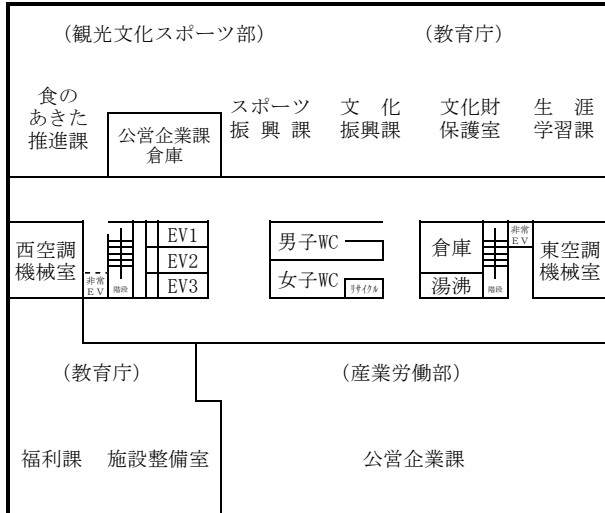

# 秋田県庁第二庁舎案内図

8階

7階

6階

5階

4階

3階

# 秋田県庁第二庁舎案内図

R 5. 4. 1

2階

1階

地下1階

地下2階