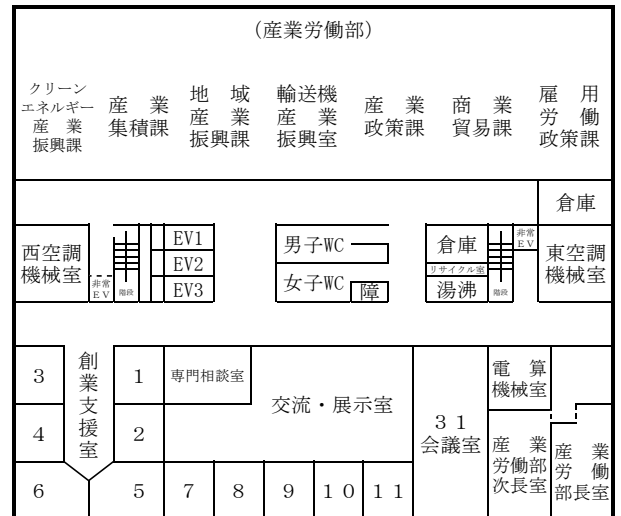

# 秋田県庁第二庁舎案内図

8階

7階

6階

5階

4階

3階

# 秋田県庁第二庁舎案内図

R 5. 4. 1

2階

1階

地下1階

地下2階