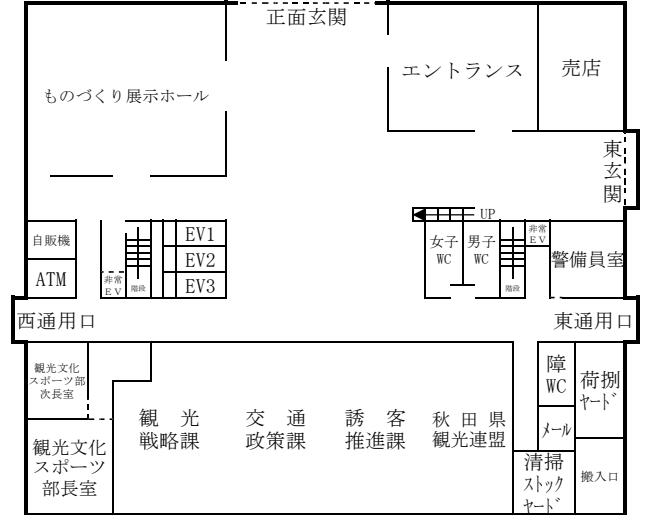

# 秋田県庁第二庁舎案内図

8階

7階

6階

5階

4階

3階

# 秋田県庁第二庁舎案内図

R 5. 4. 1

2階

1階

地下1階

地下2階