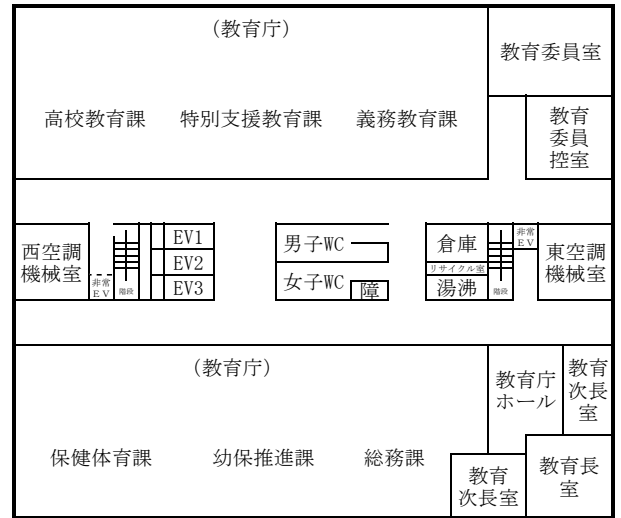

# 秋田県庁第二庁舎案内図

8階

7階

6階

5階

4階

3階

# 秋田県庁第二庁舎案内図

R 5. 4. 1

2階

1階

地下1階

地下2階