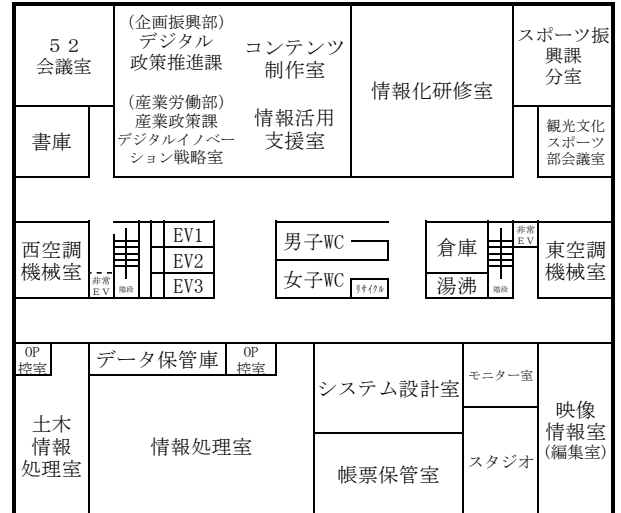

# 秋田県庁第二庁舎案内図

8階

7階

6階

5階

4階

3階

# 秋田県庁第二庁舎案内図

R 5. 4. 1

2階

1階

地下1階

地下2階