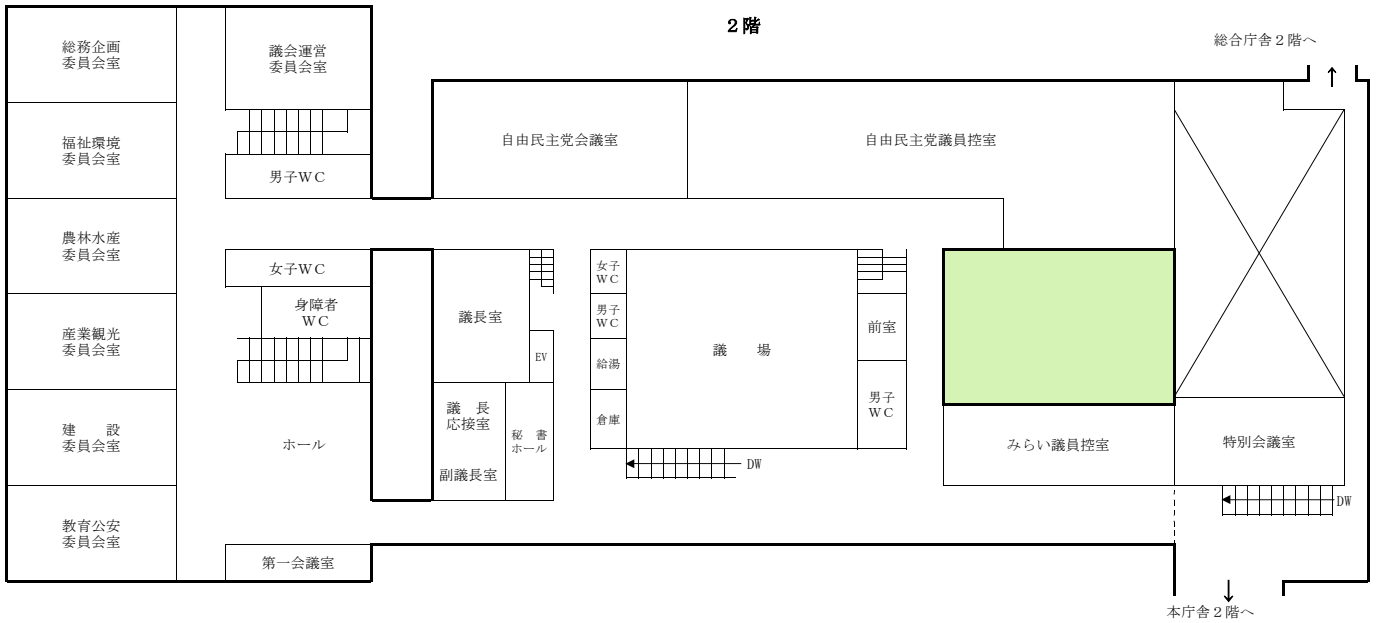

秋田県議会棟案内図

3階

2階

1階