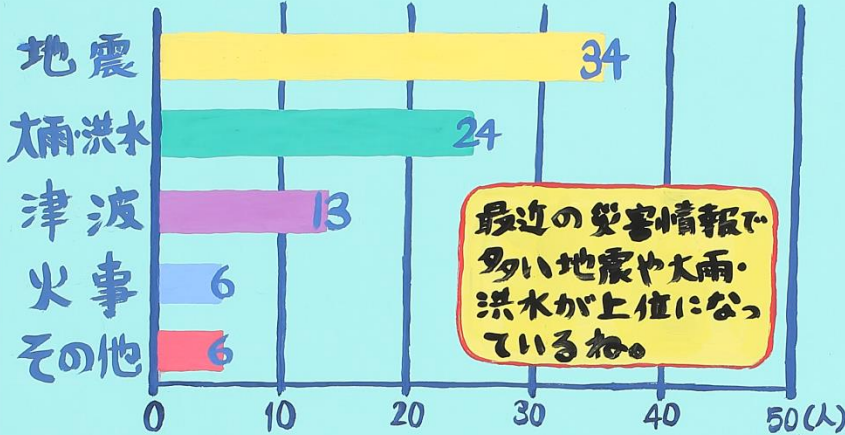

災害意識を高めよう

平成30年7月 扇田小学校4~6年 83人調べ

◎1番こわいなあ!と思う災害は何ですか?

最近の災害情報で、多い地震や大雨・洪水が上位になっているね。

◎自分の住んでいる地域は、危険だと思いますか?

◎災害を経験した事がありますか?

◎身近で災害が起ると、思っていましたか? (人)

◎災害が起きたとき、どこにいましたか? (人)