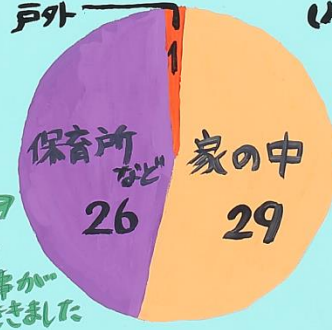

災害意識を高めよう

平成30年7月 扇田小学校4~6年 83人調べ

◎1番こわいなあ!と思う災害は何ですか?

最近の災害情報で、多い地震や大雨・洪水が上位になっているね。

◎自分の住んでいる地域は、危険だと思いますか?

◎災害を経験した事がありますか?

◎身近で災害が起ると、思っていましたか? (人)

◎災害が起きたとき、どこにいましたか? (人)

災害を経験した事がある56人にききました

◎災害をどの程度意識していますか? (人)

◎災害に対する備えをしていますか?

※52人が意識せず備えをしていないことがわかるね。

◎どんな備えをしていますか?

災害用バックの備えをしている人が多く、災害意識が高いことがよくわかるね。