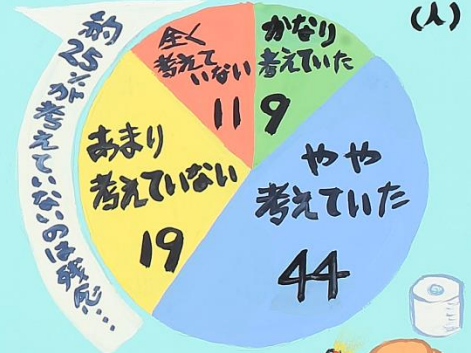

災害意識を高めよう

平成30年7月 扇田小学校4~6年 83人調べ

◎1番こわいなあ!と思う災害は何ですか?

最近の災害情報で、多い地震や大雨・洪水が上位になっているね。

◎自分の住んでいる地域は、危険だと思いますか?

◎災害を経験した事がありますか?

◎身近で災害が起ると、思っていましたか? (人)

◎災害が起きたとき、どこにいましたか? (人)

災害を経験した事がある56人にききました

◎災害をどの程度意識していますか? (人)

◎災害に対する備えをしていますか?

※52人が意識せず備えをしていないことがわかるね。

◎どんな備えをしていますか?

災害用バックの備えをしている人が多く、災害意識が高いことがよくわかるね。