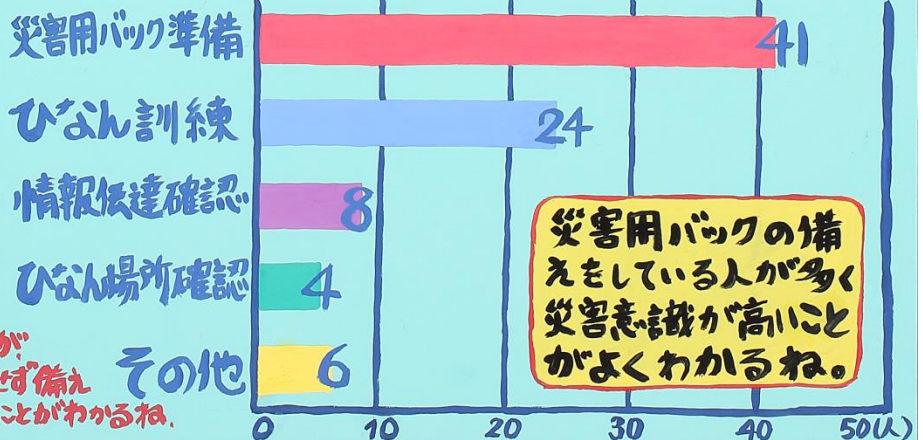

災害意識を高めよう

平成30年7月 扇田小学校4~6年 83人調べ

◎1番こわいなあ!と思う災害は何ですか?

最近の災害情報で、多い地震や大雨・洪水が上位になっているね。

◎自分の住んでいる地域は、危険だと思いますか?

◎災害を経験した事がありますか?

◎身近で災害が起ると、思っていましたか? (人)

◎災害が起きたとき、どこにいましたか? (人)

災害を経験した事がある56人にききました

◎災害をどの程度意識していますか? (人)

◎災害に対する備えをしていますか?

※52人が意識せず備えをしていないことがわかるね。

◎どんな備えをしていますか?

災害用バックの備えをしている人が多く、災害意識が高いことがよくわかるね。