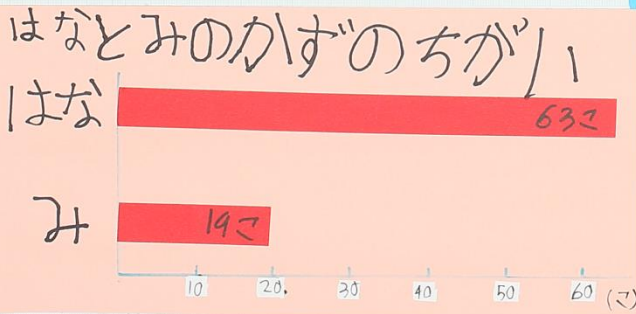

ほづがそだてた あさがおがなにいろにそまる?

たいせつにそだてたあさがおを、そのままからすのがもったいないので、いろみずをつくりました。どんないろにそまるかな?

さいたあさがおのかず
7がう

48こ

さいたあさがおのかず
8がう

15こ

あさがおのはなを、はんにそめました。
はなびら2こぶん 4こぶん 38こぶん。

8から19にちまでに
できているみのかず

19こ