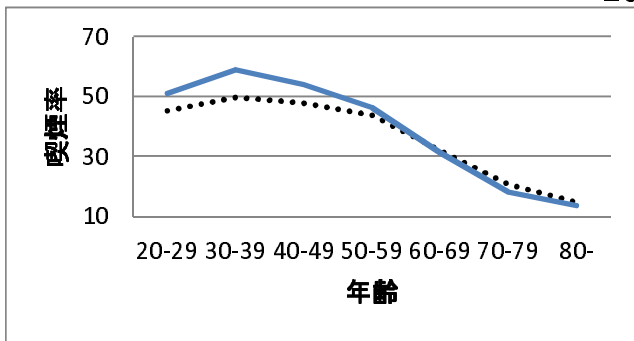

年齢階級別喫煙率の推移：秋田県と全国の比較（国民生活基礎調査）
 男性

2013年

女性

2010年

2007年

2004年

2001年