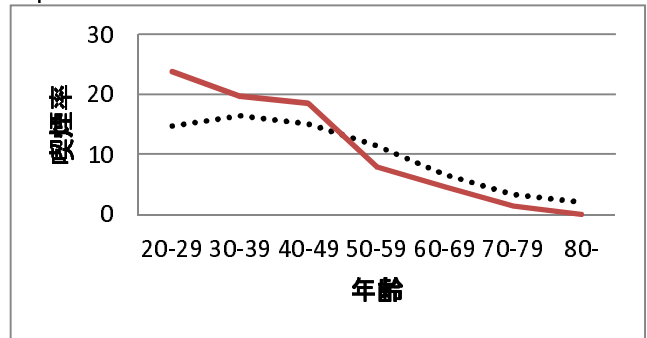

年齢階級別喫煙率の推移：秋田県と全国の比較（国民生活基礎調査）
 男性

2013年

女性

2010年

2007年

2004年

2001年