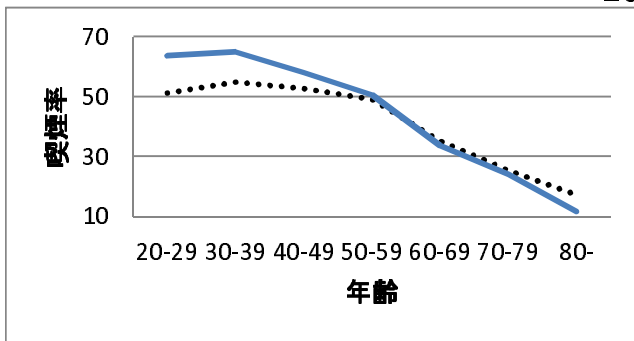

年齢階級別喫煙率の推移：秋田県と全国の比較（国民生活基礎調査）
 男性

2013年

女性

2010年

2007年

2004年

2001年