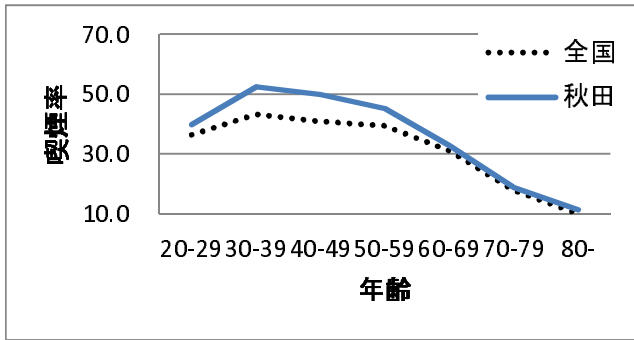

年齢階級別喫煙率の推移：秋田県と全国の比較（国民生活基礎調査）
 男性

2013年

女性

2010年

2007年

2004年

2001年