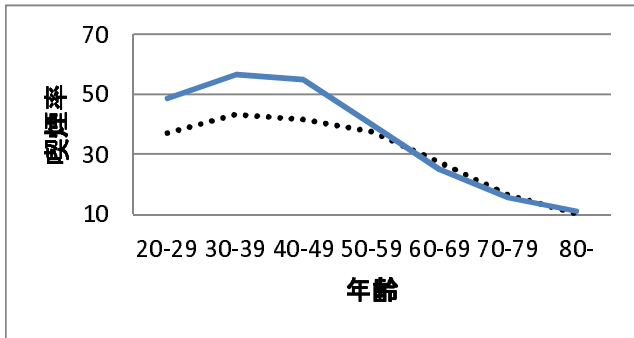

年齢階級別喫煙率の推移：秋田県と全国の比較（国民生活基礎調査）
 男性

2013年

女性

2010年

2007年

2004年

2001年