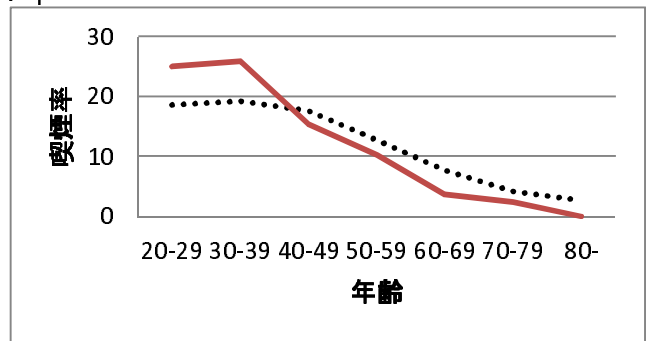

年齢階級別喫煙率の推移：秋田県と全国の比較（国民生活基礎調査）
 男性

2013年

女性

2010年

2007年

2004年

2001年