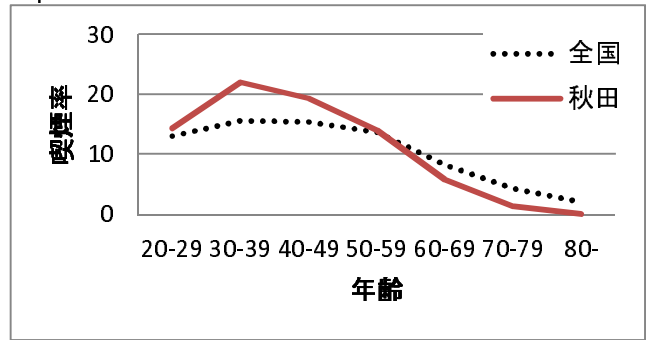

年齢階級別喫煙率の推移：秋田県と全国の比較（国民生活基礎調査）
 男性

2013年

女性

2010年

2007年

2004年

2001年