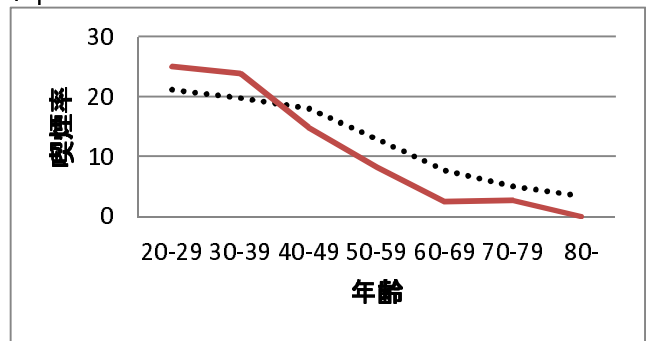

年齢階級別喫煙率の推移：秋田県と全国の比較（国民生活基礎調査）
 男性

2013年

女性

2010年

2007年

2004年

2001年