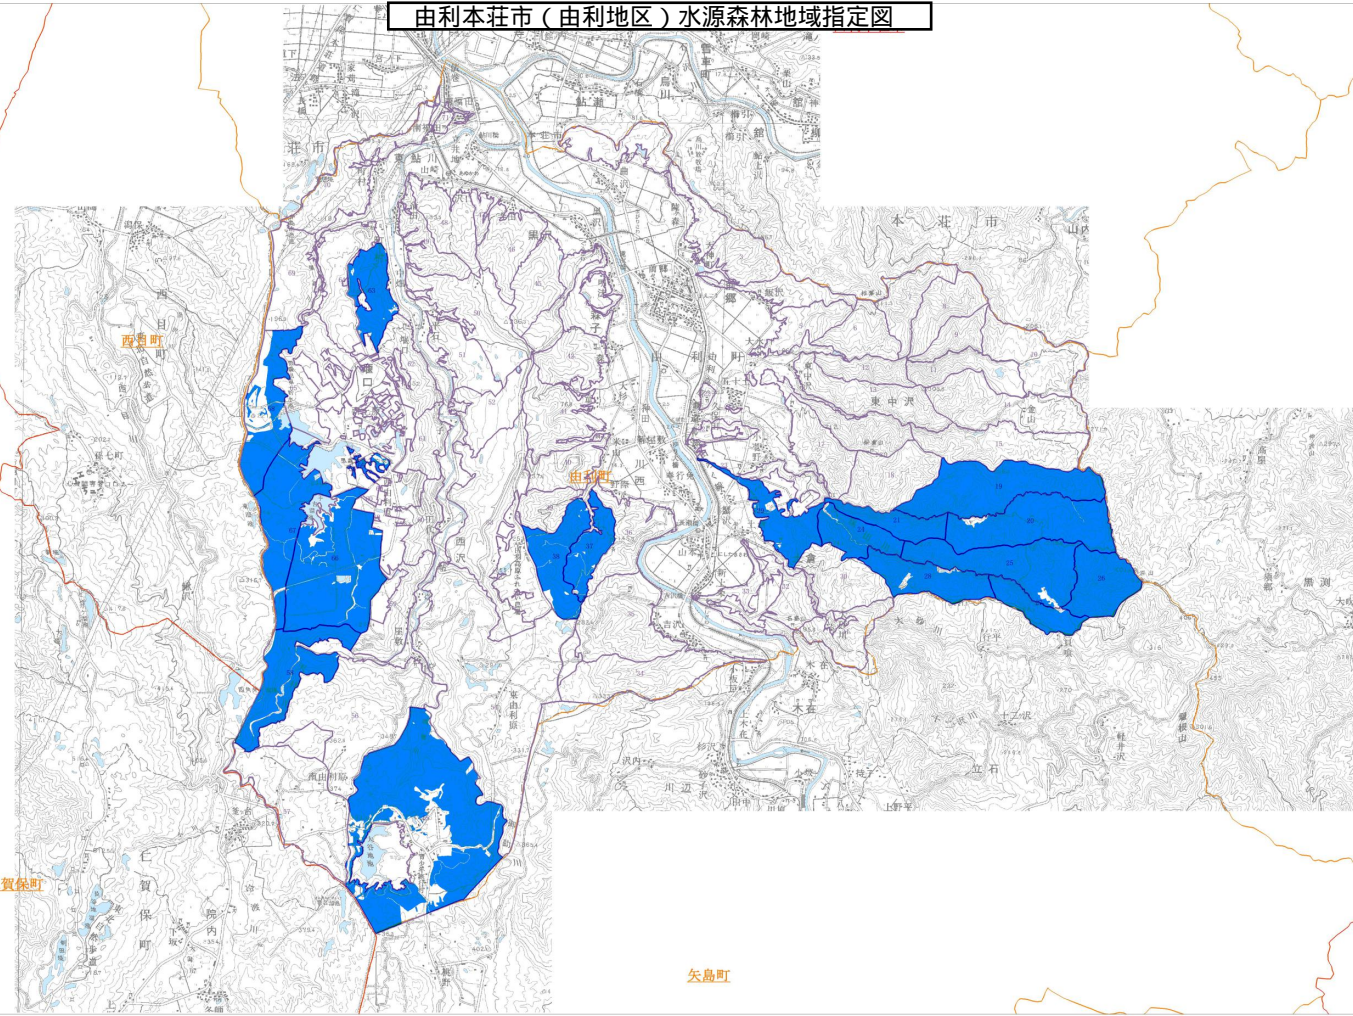

由利本荘市（由利地区）水源森林地域指定図

西目町

由利町

仁賀保町

矢島町