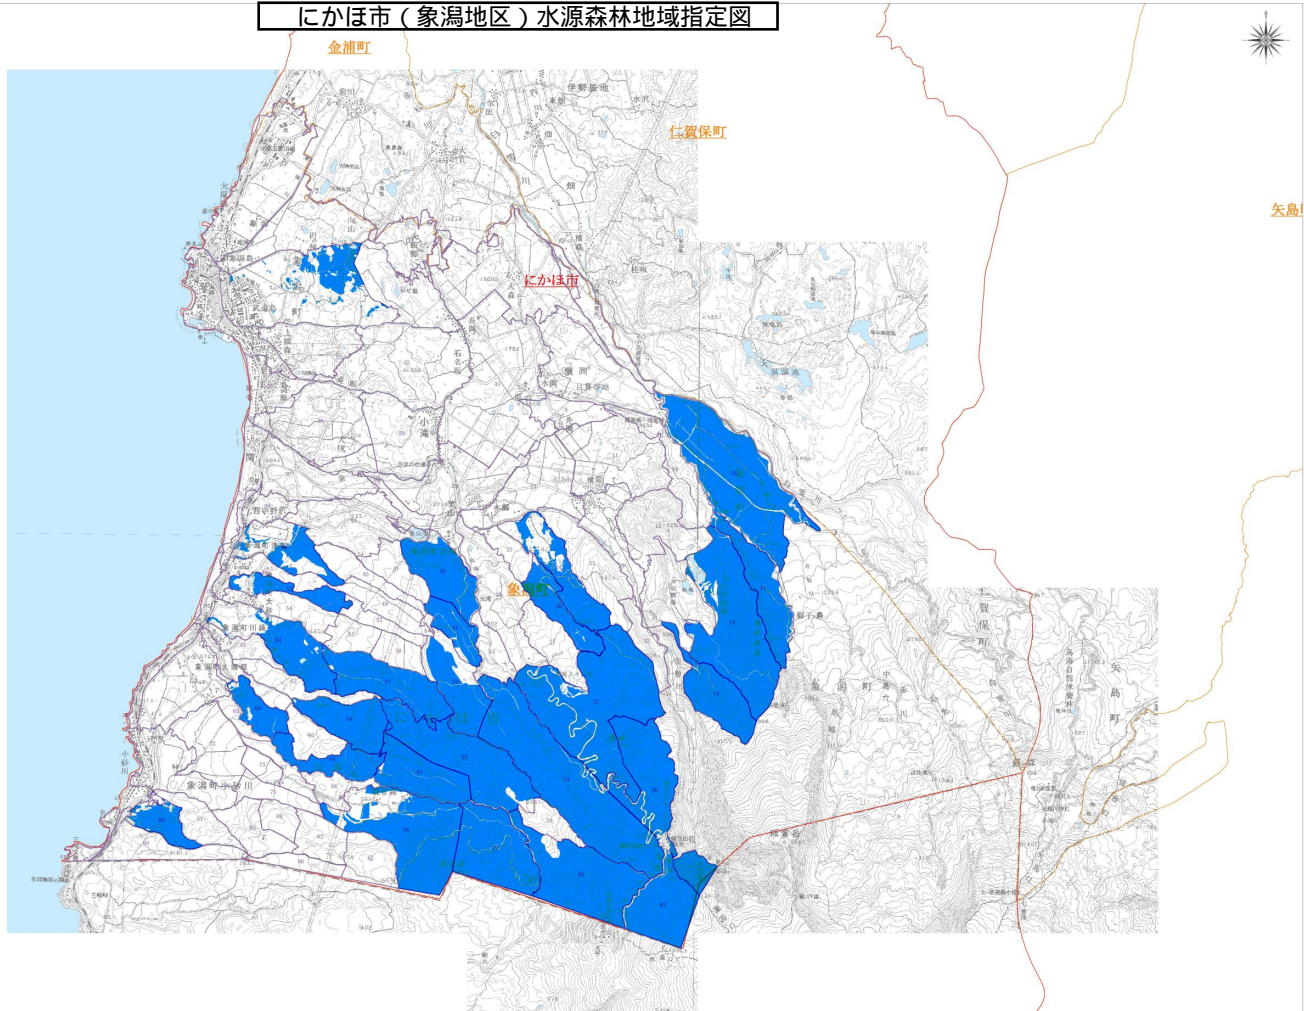

にかほ市（象潟地区）水源森林地域指定図

矢島