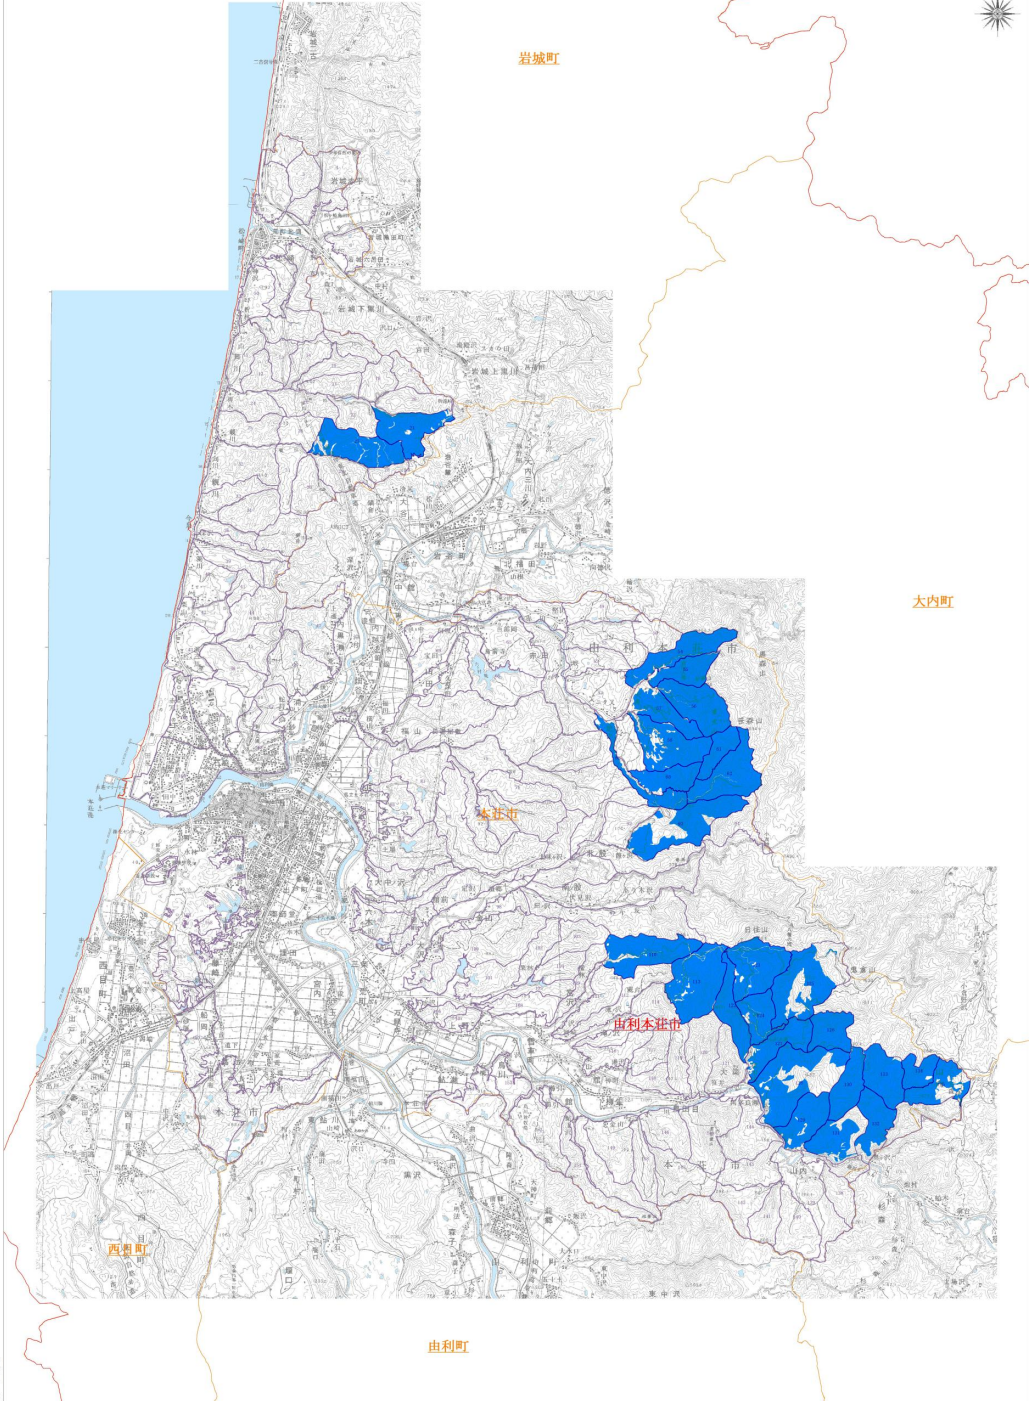

由利本荘市（本荘地区）水源森林地域指定図

岩城町

大内町

本荘市

由利本荘市

西目町

由利町