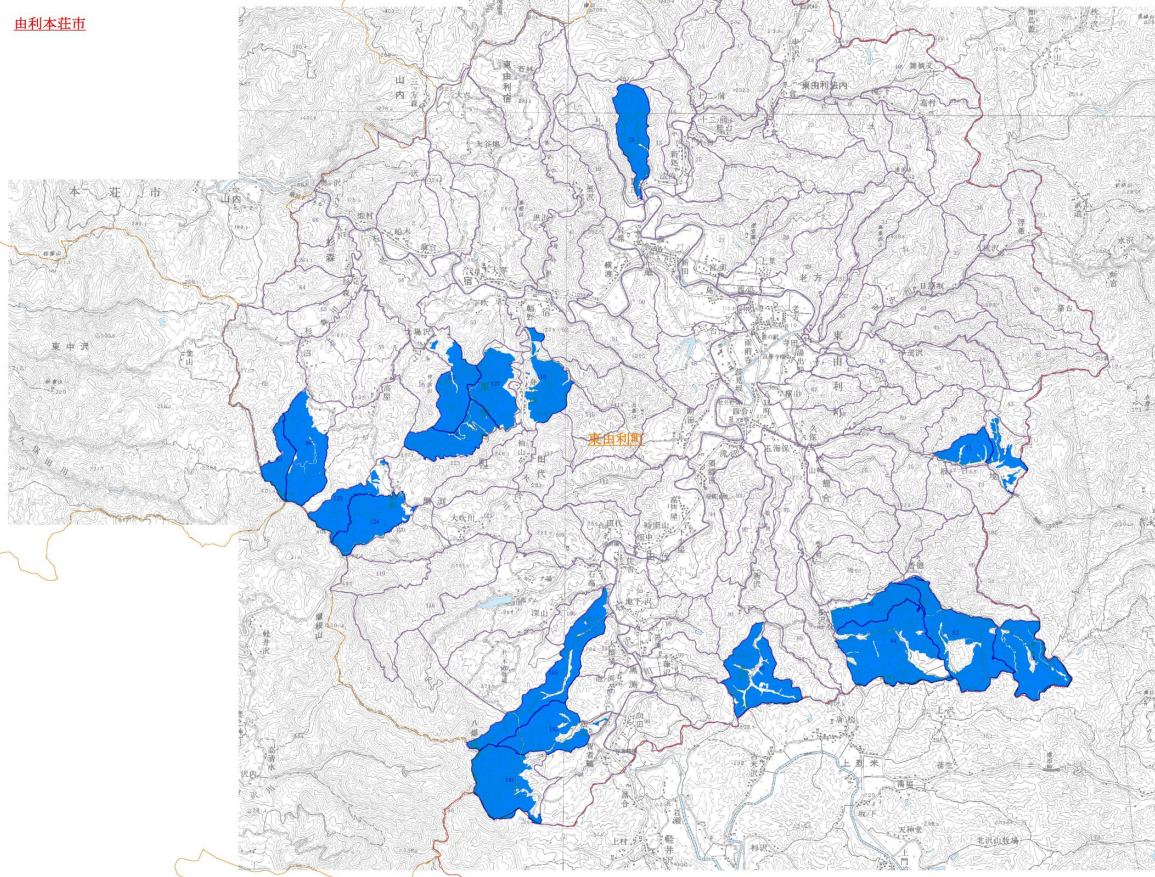

由利本荘市（東由利地区）水源森林地域指定図

由利本荘市

秋田県

矢島町