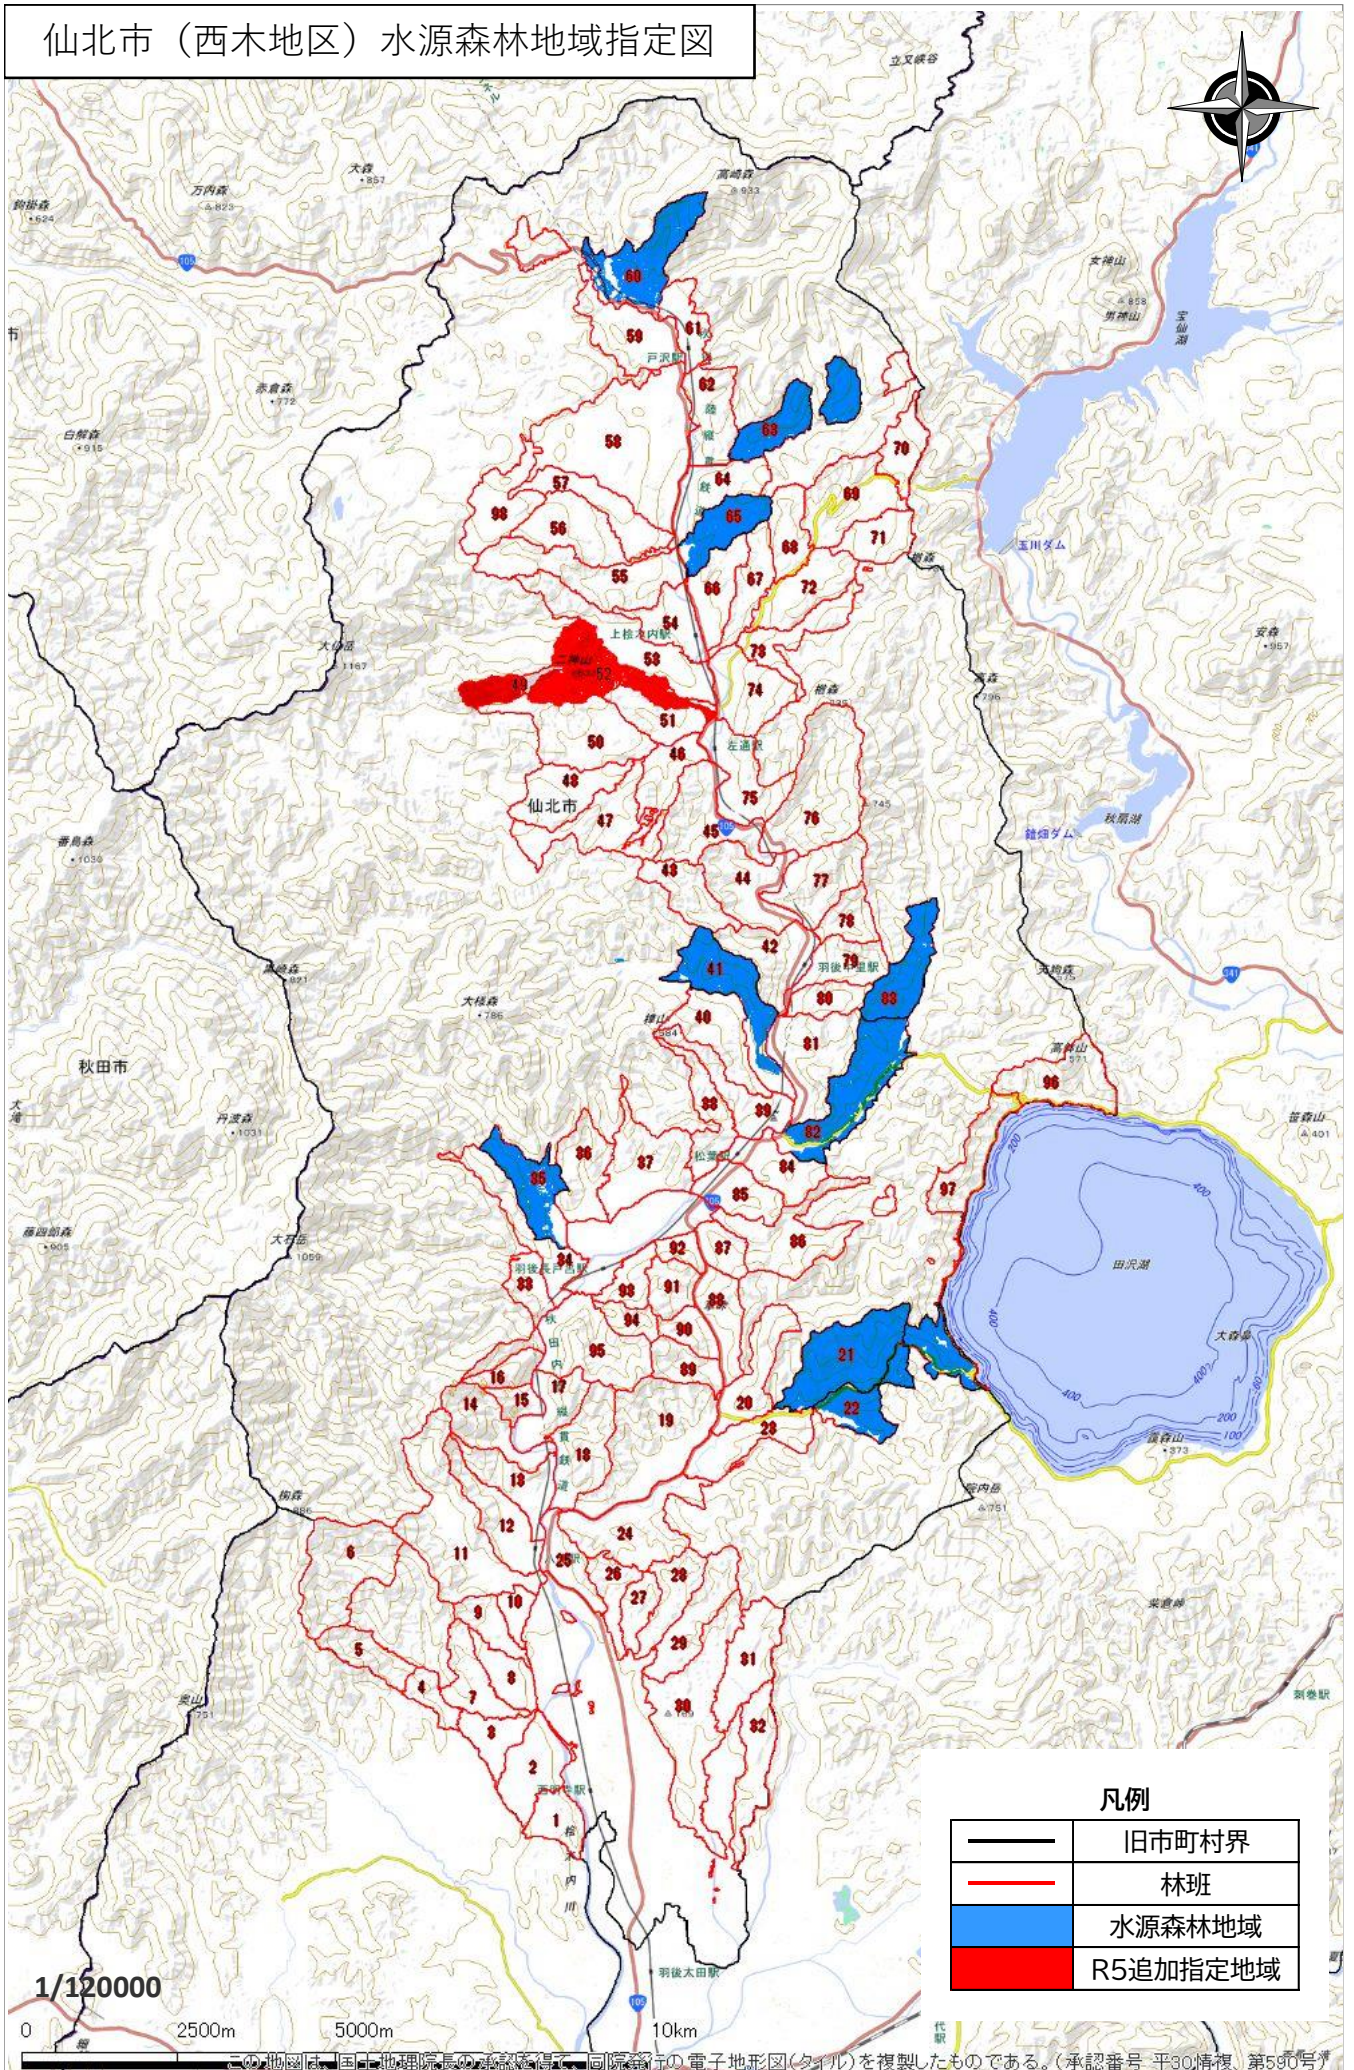

仙北市（西木地区）水源森林地域指定図

凡例

	旧市町村界
	林班
	水源森林地域
	R5追加指定地域

1/120000

0 2500m 5000m 10km

この地図は、国土地理院長の承認を得て、同院発行の電子地形図(タリル)を複製したものである。(承認番号 平30情復 第590号)