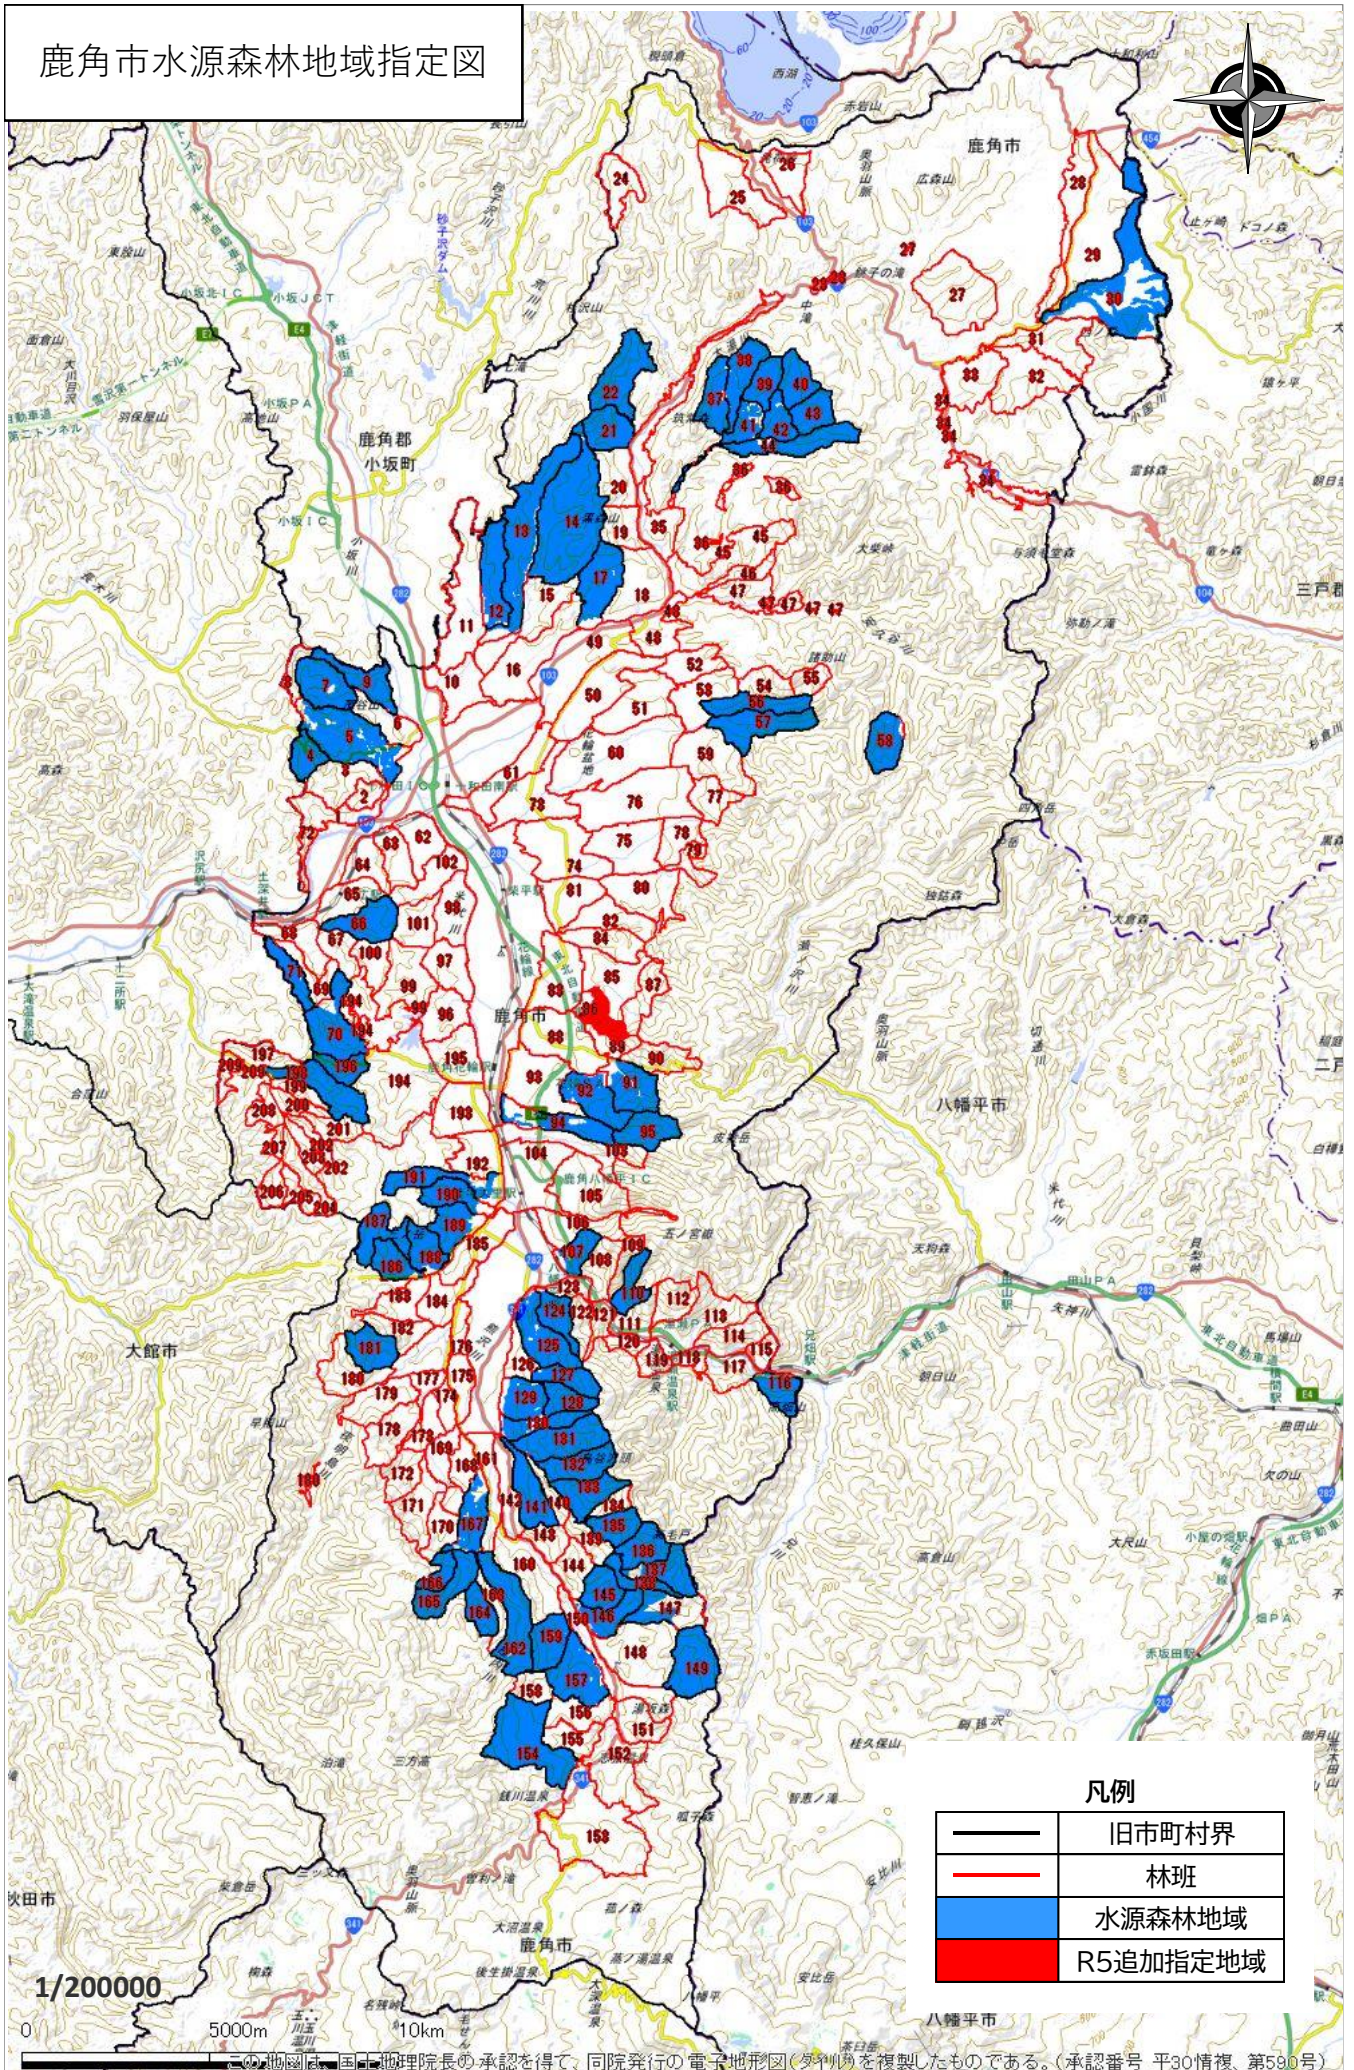

鹿角市水源森林地域指定図

凡例

	旧市町村界
	林班
	水源森林地域
	R5追加指定地域

1/200000

0 5000m 10km

この地図は、国土地理院長の承認を得て、同院発行の電子地形図(別刷)を複製したものである。(承認番号 平30情複、第580号)