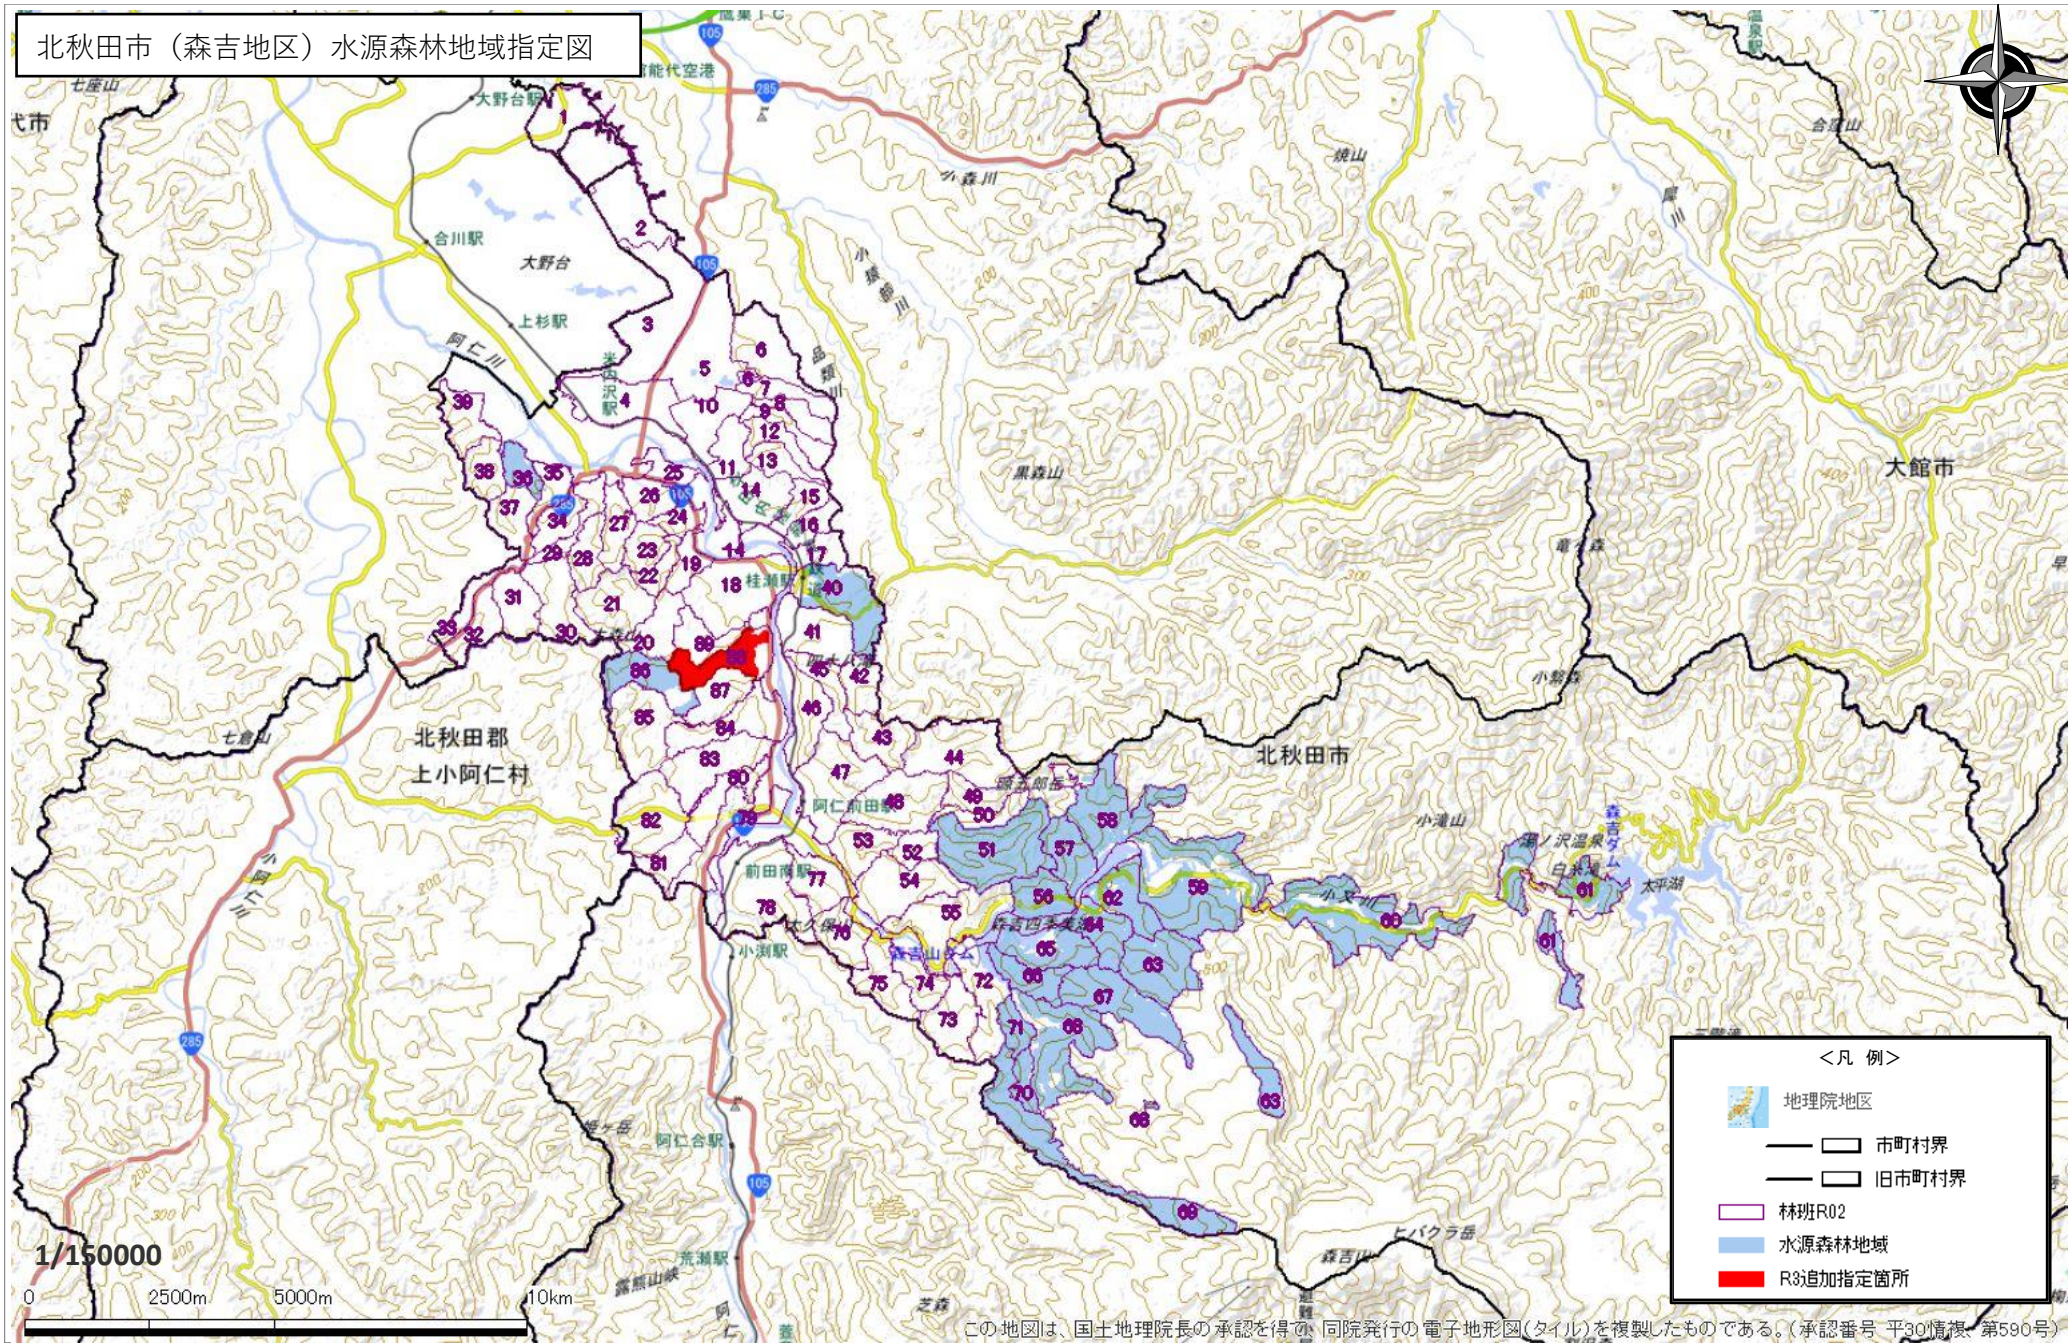

北秋田市（森吉地区）水源森林地域指定図

この地図は、国土地理院長の承認を得て、同院発行の電子地形図(タイル)を複製したものである。(承認番号 平30情複 第596号)