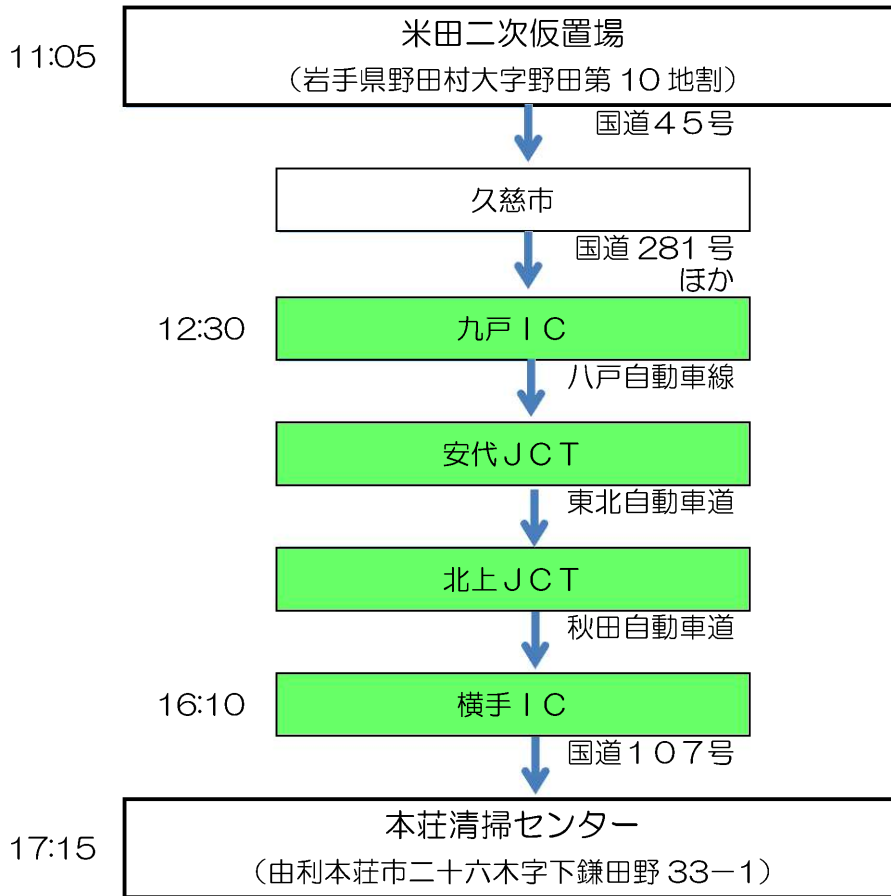

本荘清掃センターで処理する災害廃棄物の運搬経路

※表示時間は先頭車両の通過予定時刻

【搬入経路】