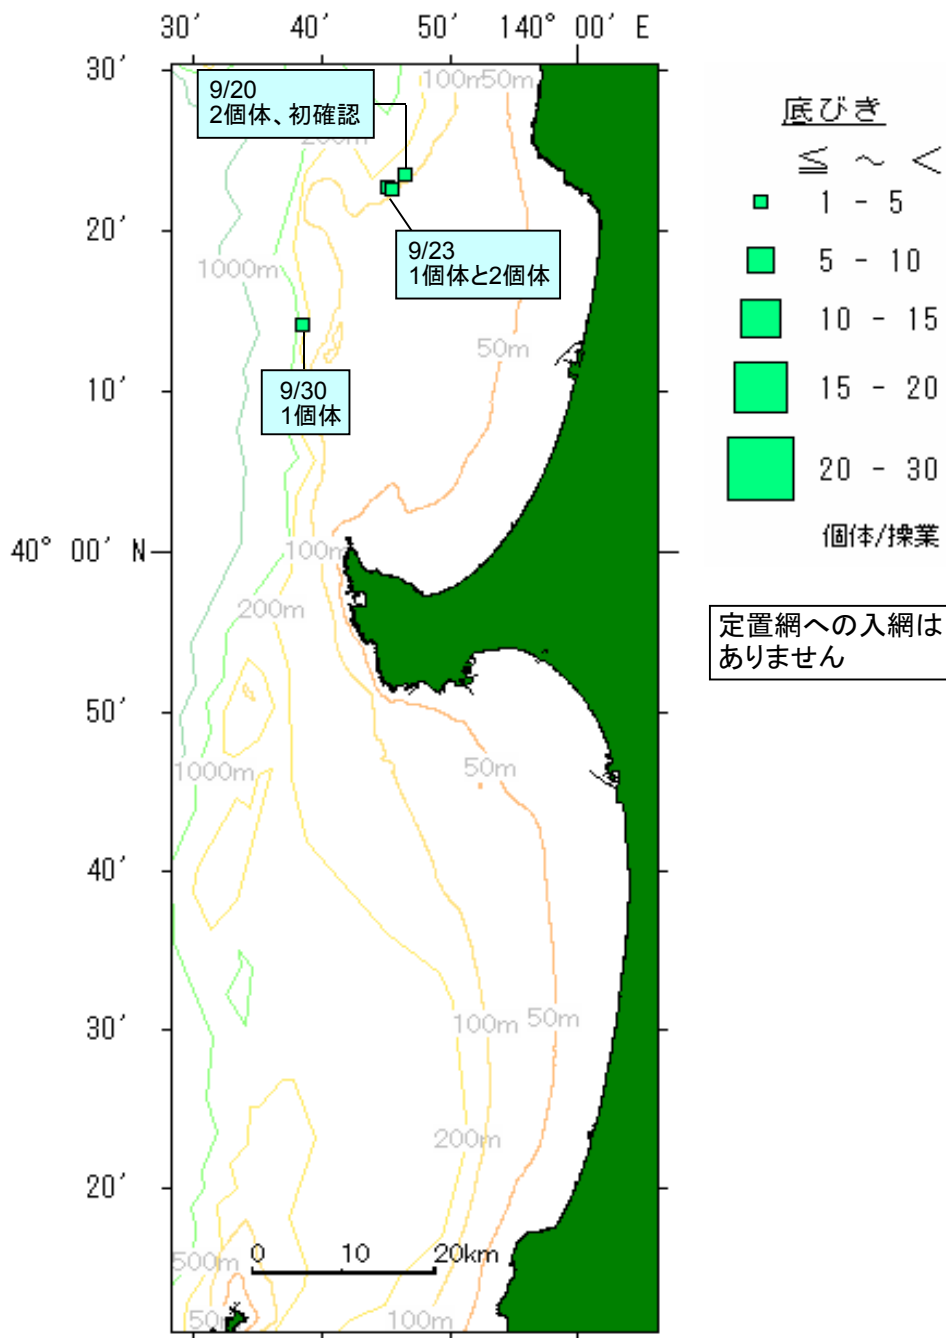

# 大型クラゲ出現情報 (平成24年9月下旬)

※ 全国の情報、(社)漁業情報サービスセンター(JAFIC)のホームページ  
(<http://www.jafic.or.jp/kurage>)でご覧いただけます。

## JAFICからのコメント(10/1更新分)

青森県で9/27に初確認。底びきは、9月下旬に中西部日本海などで数個の入網が依然継続。他にも対馬定置、島根県定置、福井県定置、石川県定置、秋田底びきなどで数個の入網が散発的にみられる。引き続き、1000個レベルのまとまった出現は各海域ともみられていませんが、先端は青森県にあり、太平洋側でも出現する可能性があります。