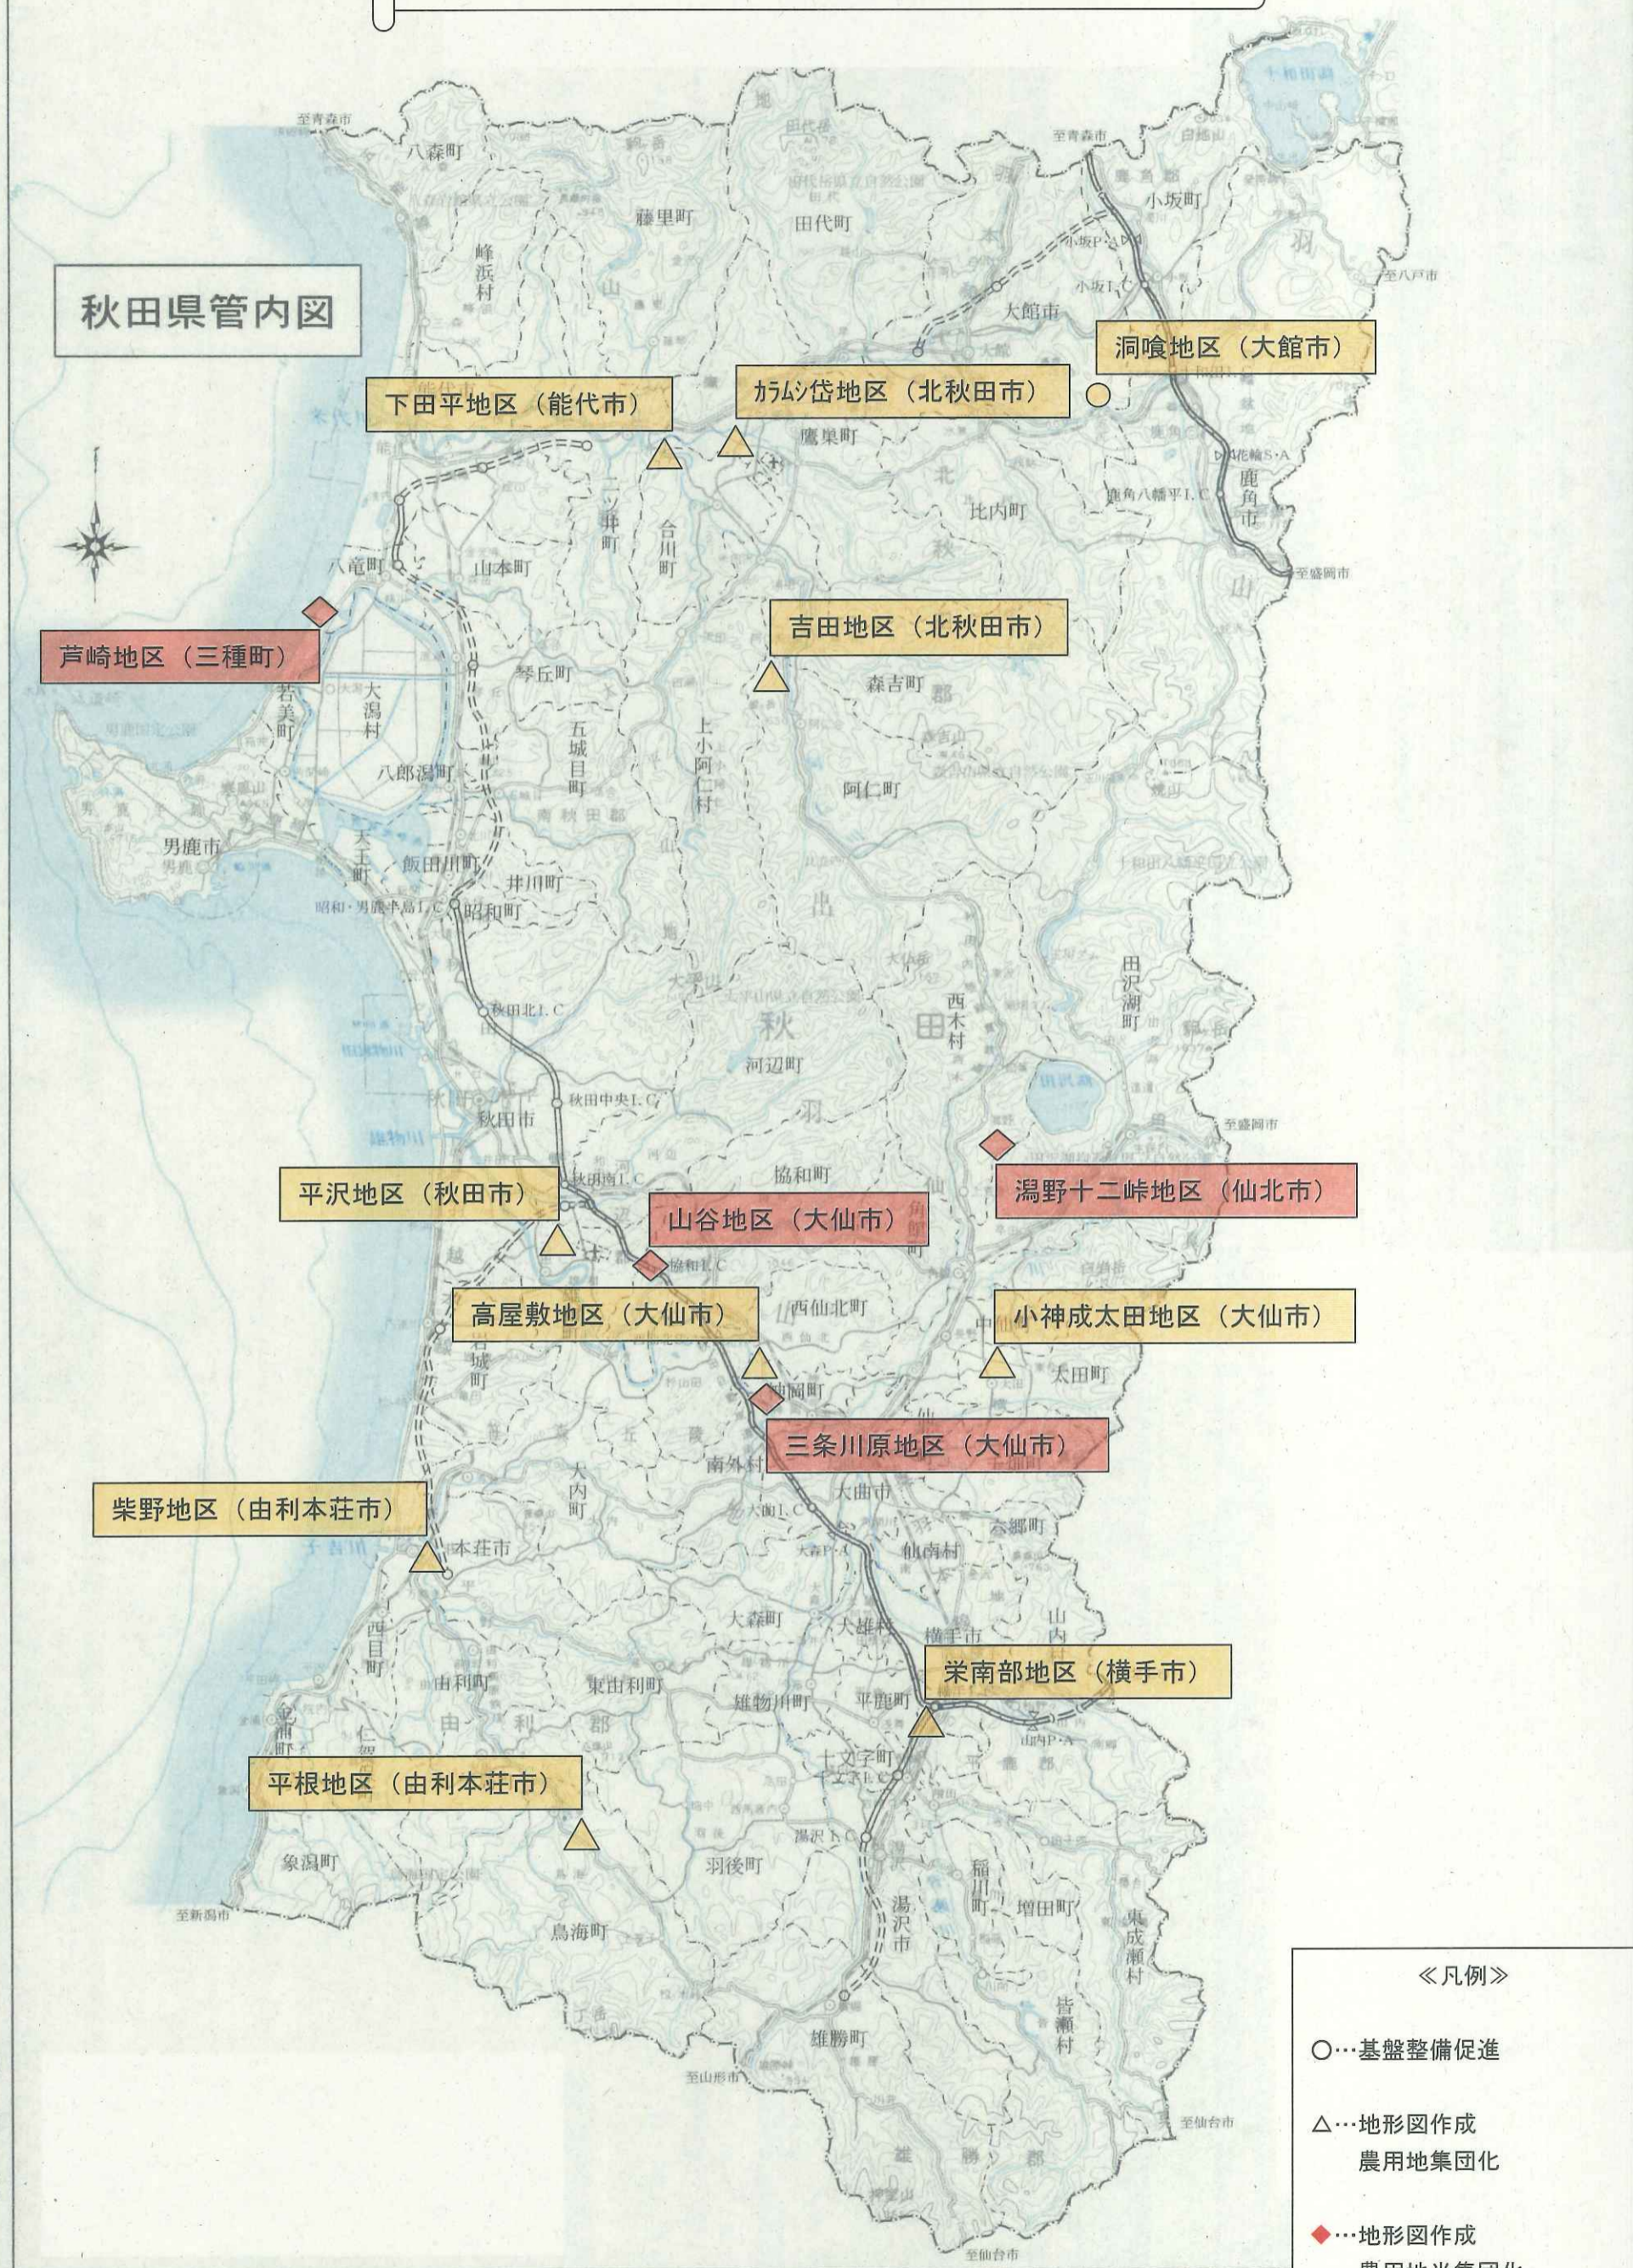

秋田4期地区活性化計画 位置図

秋田県管内図

《凡例》

- …基盤整備促進
- △…地形図作成
農用地集団化
- ◆…地形図作成
農用地当集団化
(変更追加)

秋
田
県

活性化計画 区域図
秋田県山本郡三種町（芦崎地区）

縮尺 1/25,000

活性化区域面積 A=80.0ha

受益面積 A=54.0ha

凡 例	
活性化区域	
地形図作成区域	
農用地集団化区域	
主な公共施設	

活性化計画 区域図
秋田県大仙市（山谷地区）

受益面積
A=23.0ha

活性化区域面積
A=115.7ha

国道341号

秋田県立リハビリテーション
精神医療センター

協和 I C

秋田自動車道

凡 例	
活性化区域	
地形図作成区域 農用地集団化区域	
主な公共施設	

活性化計画 区域図
秋田県大仙市（三条川原地区）

縮尺 1/25,000

西仙北支所

活性化区域面積
A=150.0ha

受益面積
A=80.0ha

道の駅 かみおか

凡 例

活性化区域	
地形図作成区域 農用地集団化区域	
主な公共施設	

県内位置図

活性化計画 区域図 秋田県仙北市（潟野十二峠地区）

縮尺 1/25,000

活性化区域面積 A=75.0ha

受益面積 A=33.0ha

凡 例	
活性化区域	
地形図作成区域 農用地集団化区域	
主な公共施設	