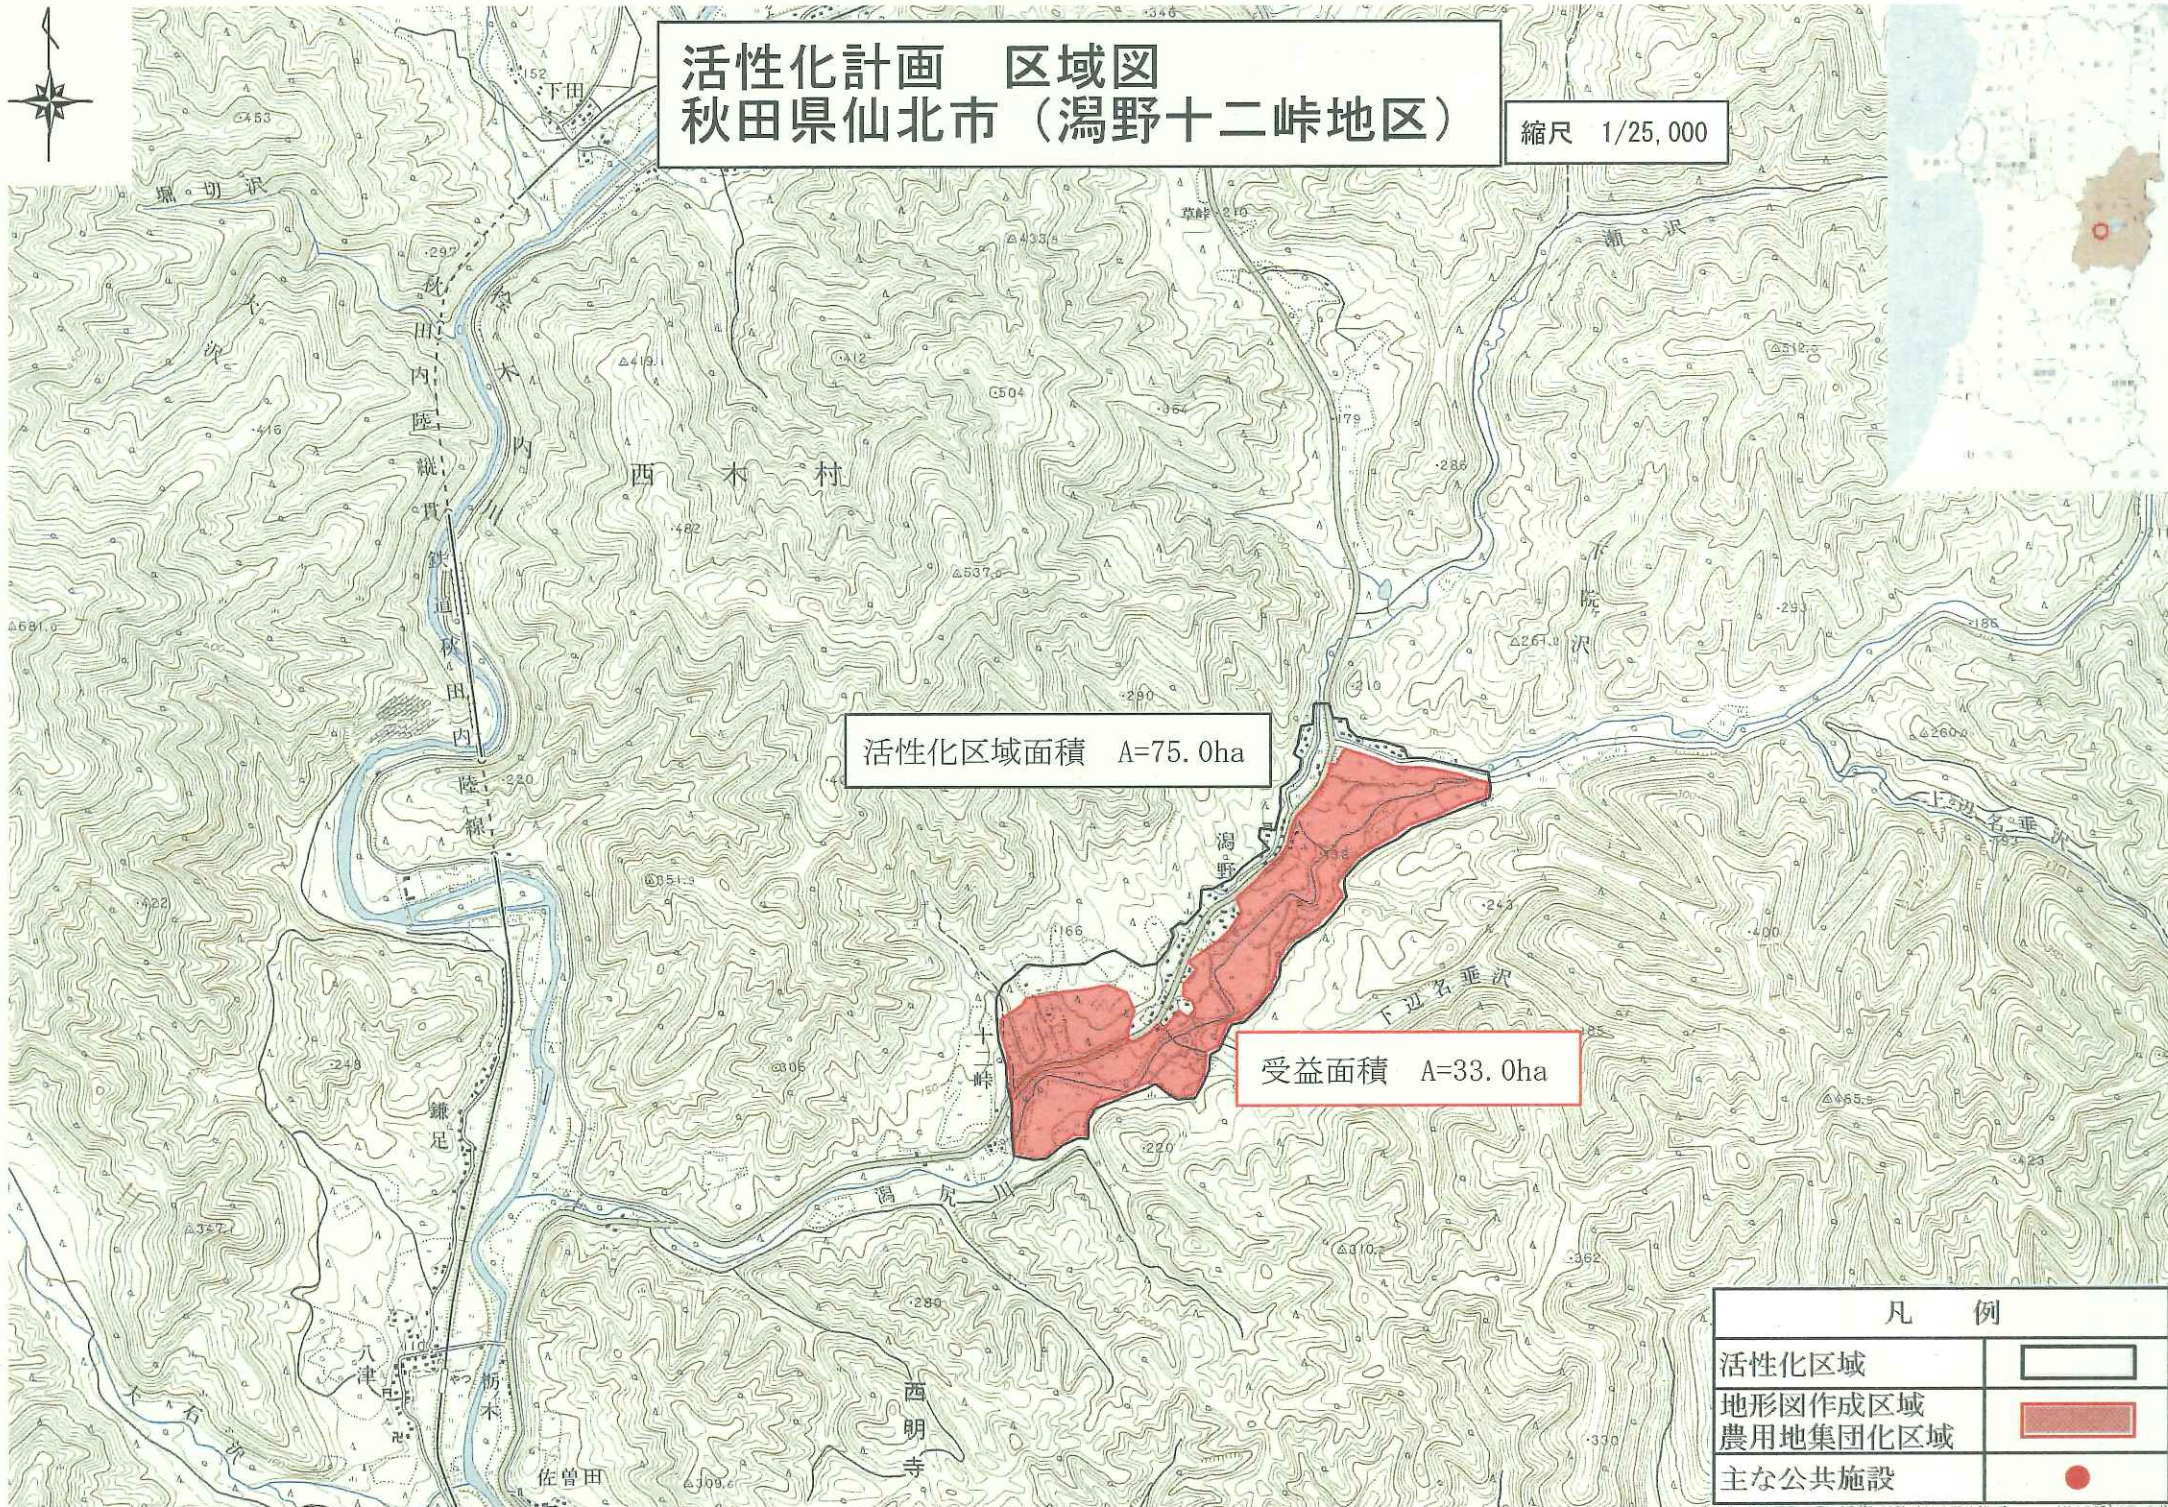

凡 例

活性化区域	
地形図作成区域 農用地集団化区域	
主な公共施設	

県内位置図

活性化計画 区域図 秋田県仙北市（潟野十二峠地区）

縮尺 1/25,000

活性化区域面積 A=75.0ha

受益面積 A=33.0ha

凡 例	
活性化区域	
地形図作成区域 農用地集団化区域	
主な公共施設	