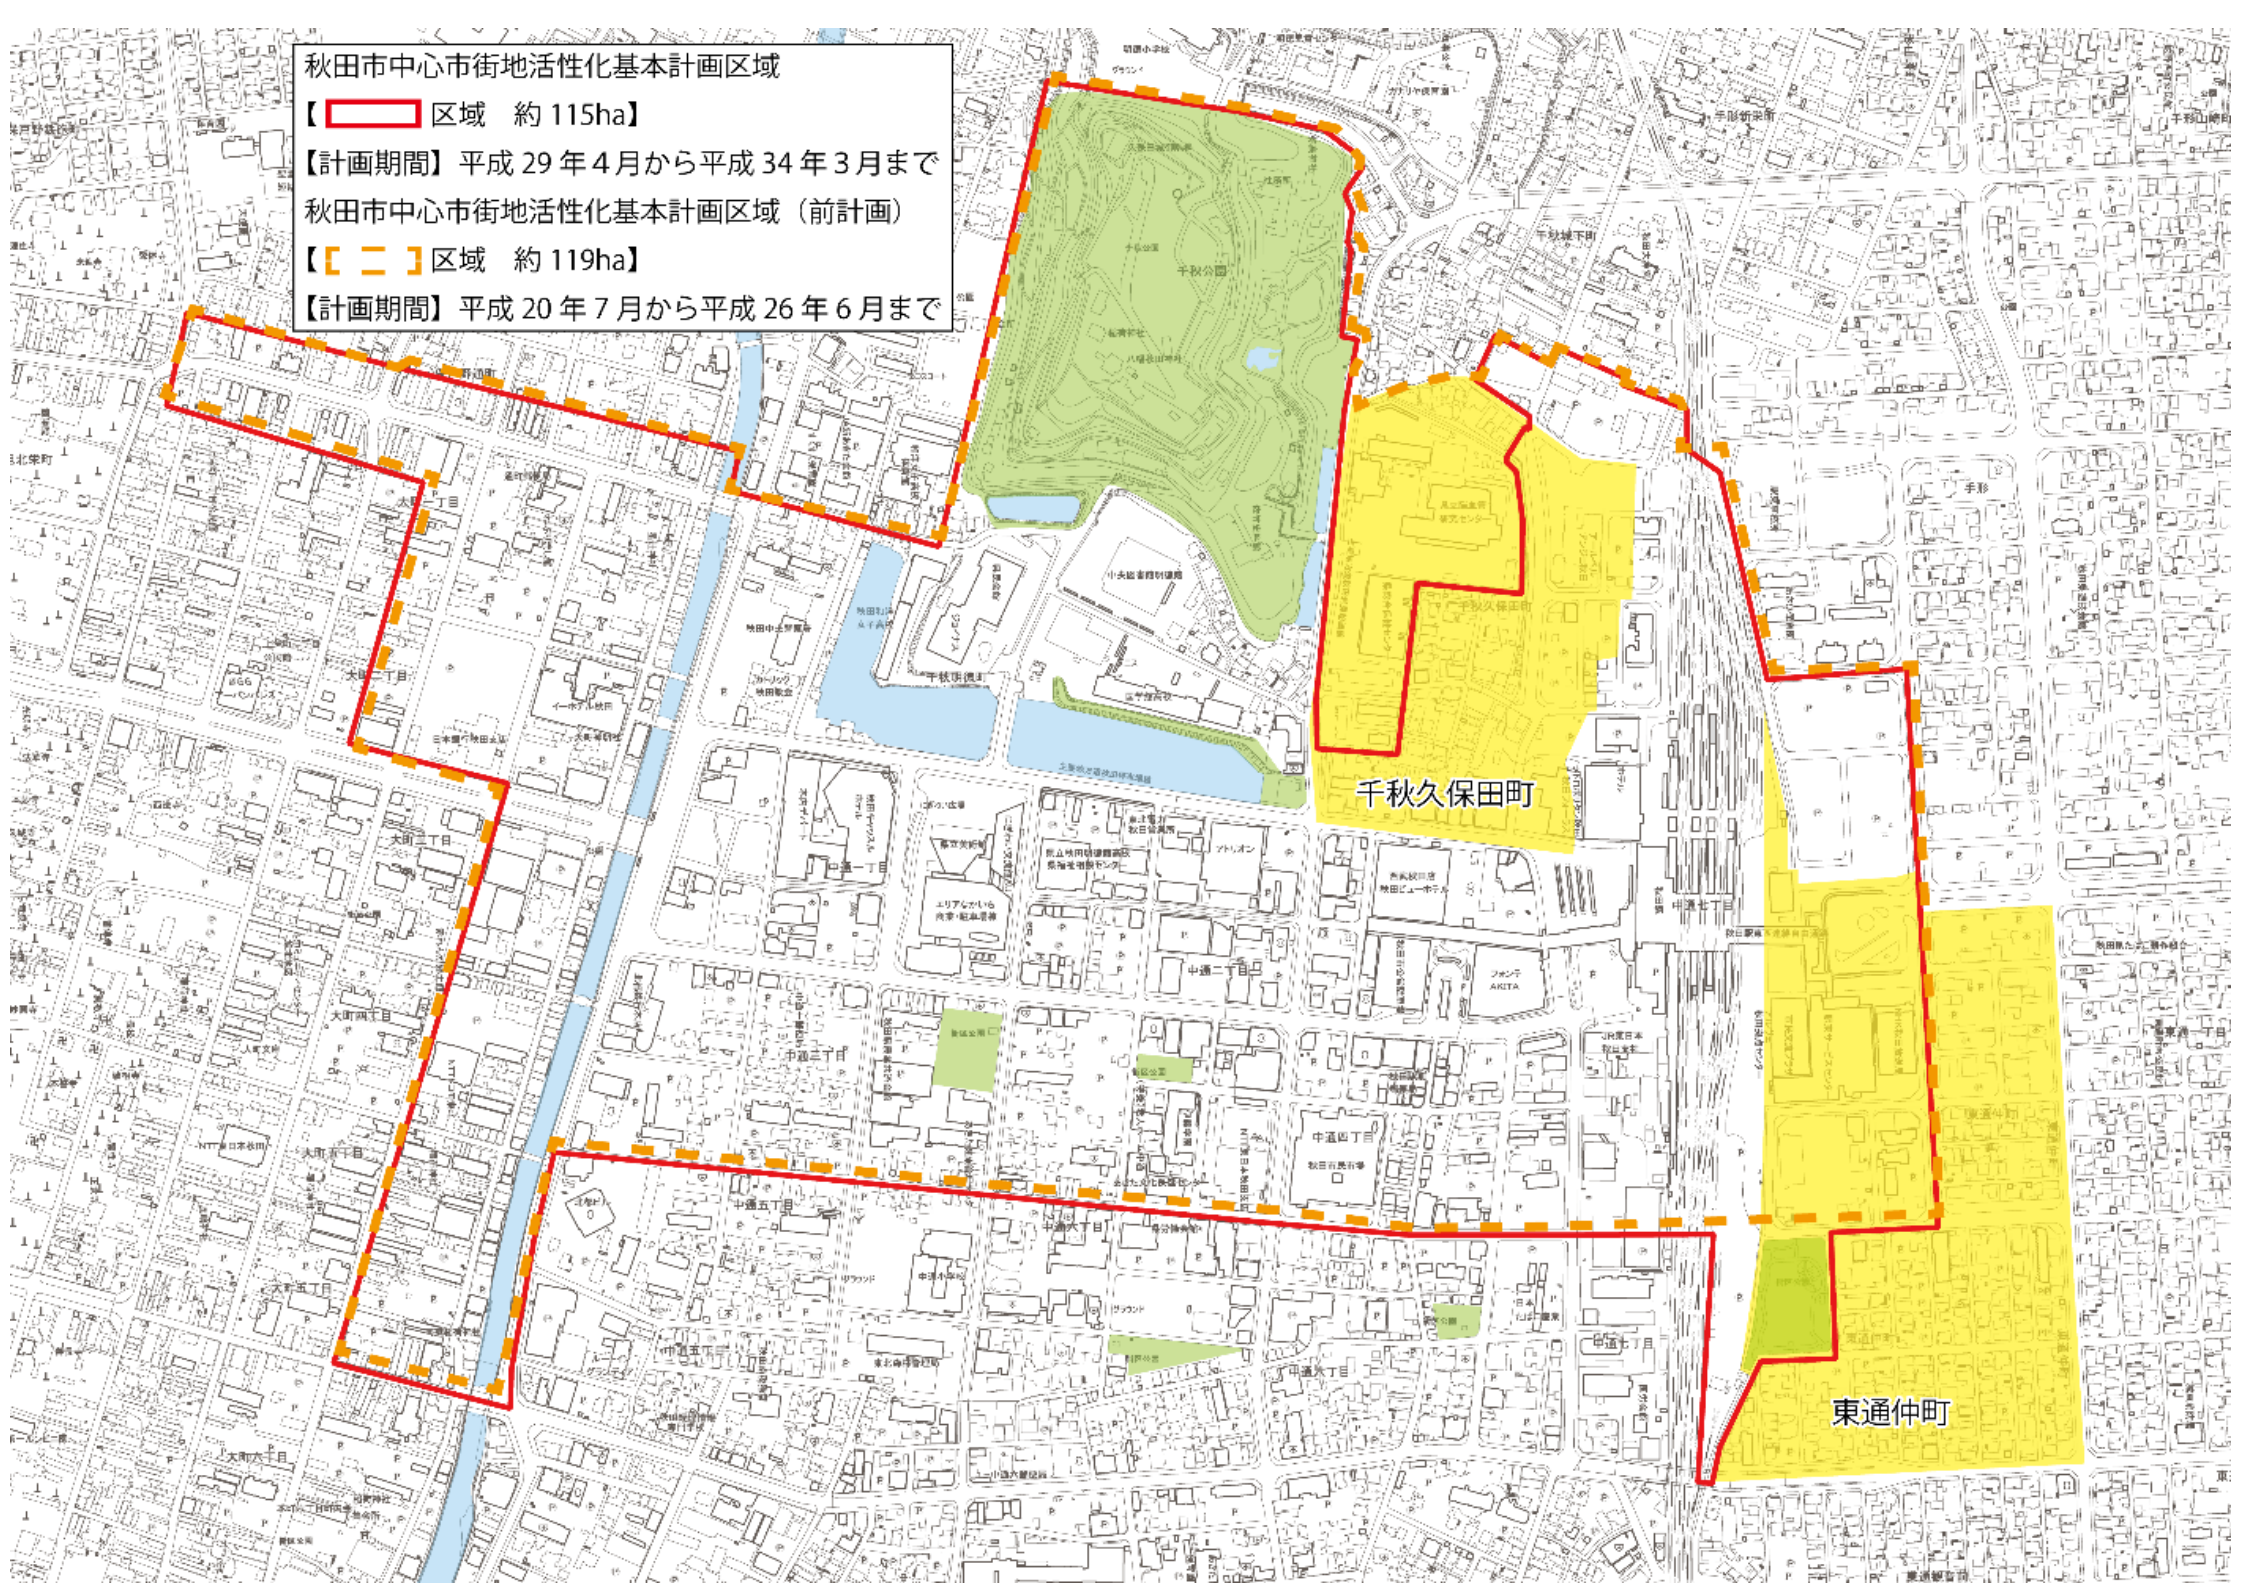

秋田市中心市街地活性化基本計画区域

【 区域 約 115ha】

【計画期間】平成 29 年 4 月から平成 34 年 3 月まで
秋田市中心市街地活性化基本計画区域（前計画）

【 区域 約 119ha】

【計画期間】平成 20 年 7 月から平成 26 年 6 月まで

千秋久保田町

東通仲町