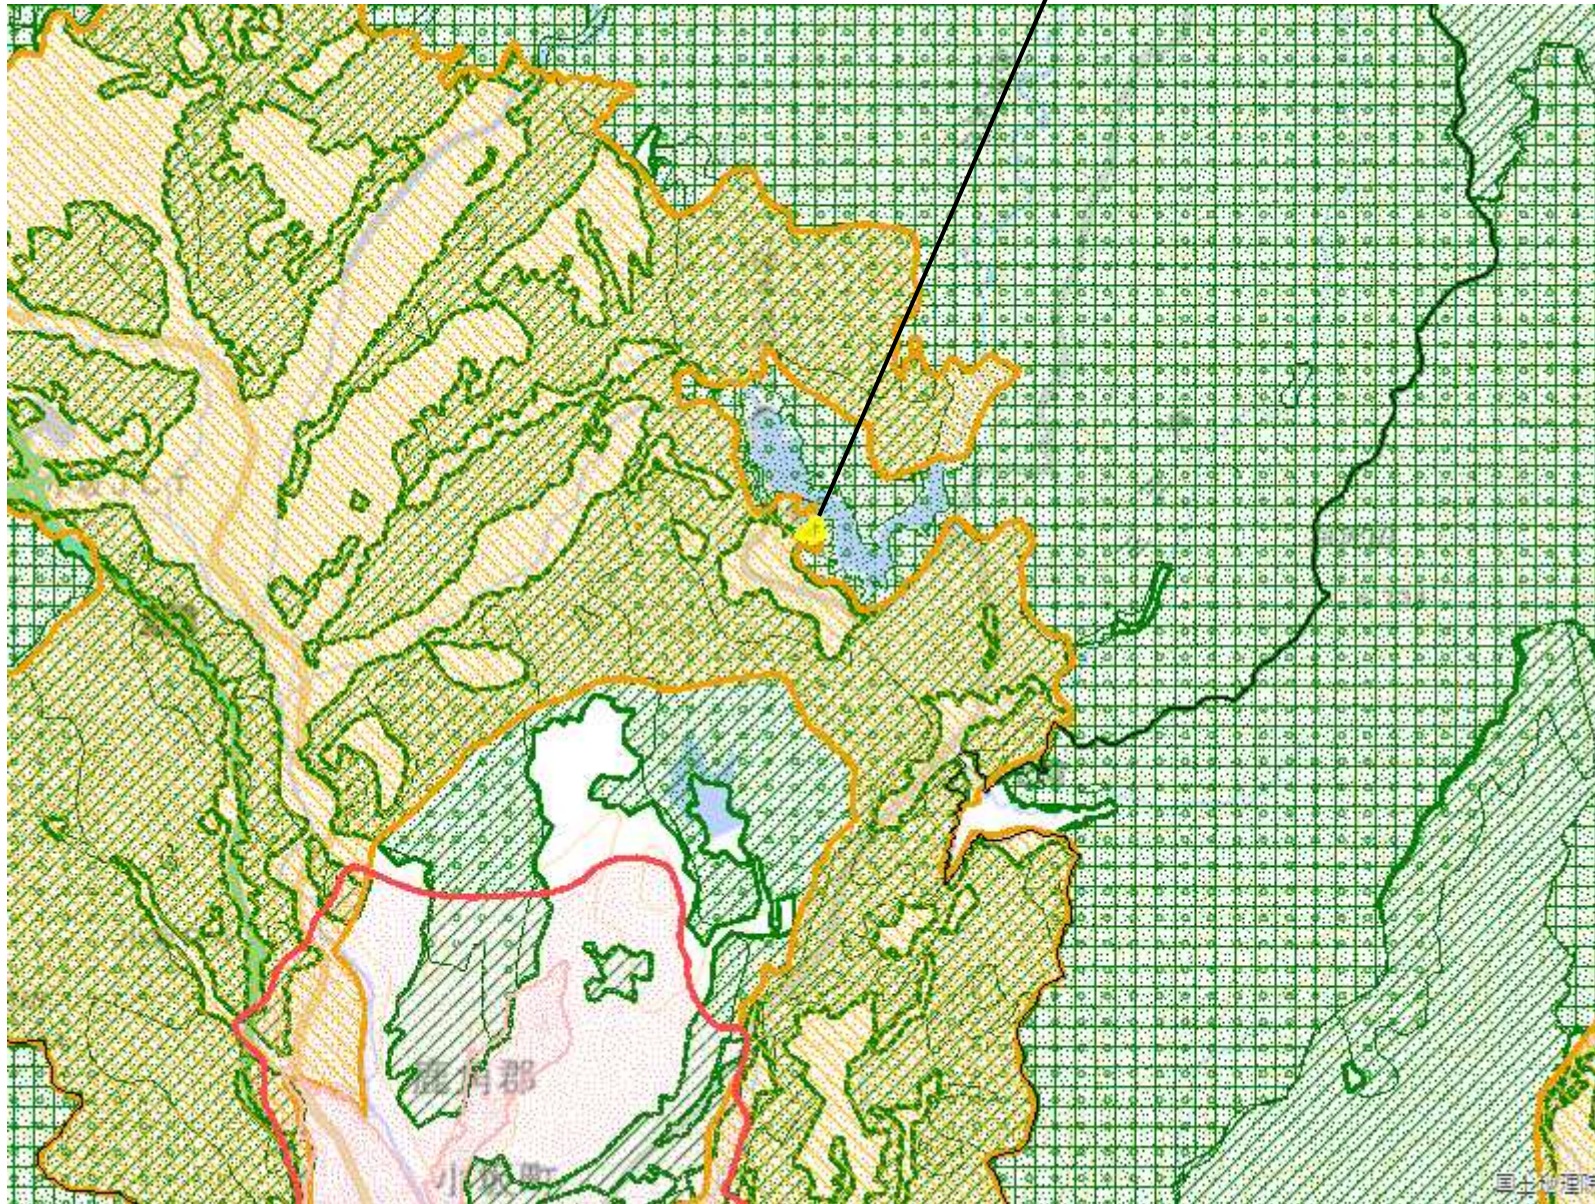

題名：変更区域図 7 (1/50000)

7 小坂森林地域(縮)(12-2)

- 拡大(面)
- 縮小(面)
- 都市地域
- 市街化区域
- 市街化調整区域
- その他の用途地域
- 農業地域
- 農用地区域
- 森林地域
- 国有林
- 地域森林計画対象民有林
- 保安林
- 自然公園地域
- 特別地域
- 特別保護地区
- 自然保全地域
- 原生自然環境保全地域
- 特別地区

図の中心位置： 40.360, 140.770 (北緯,東経) 縮尺 1:50000