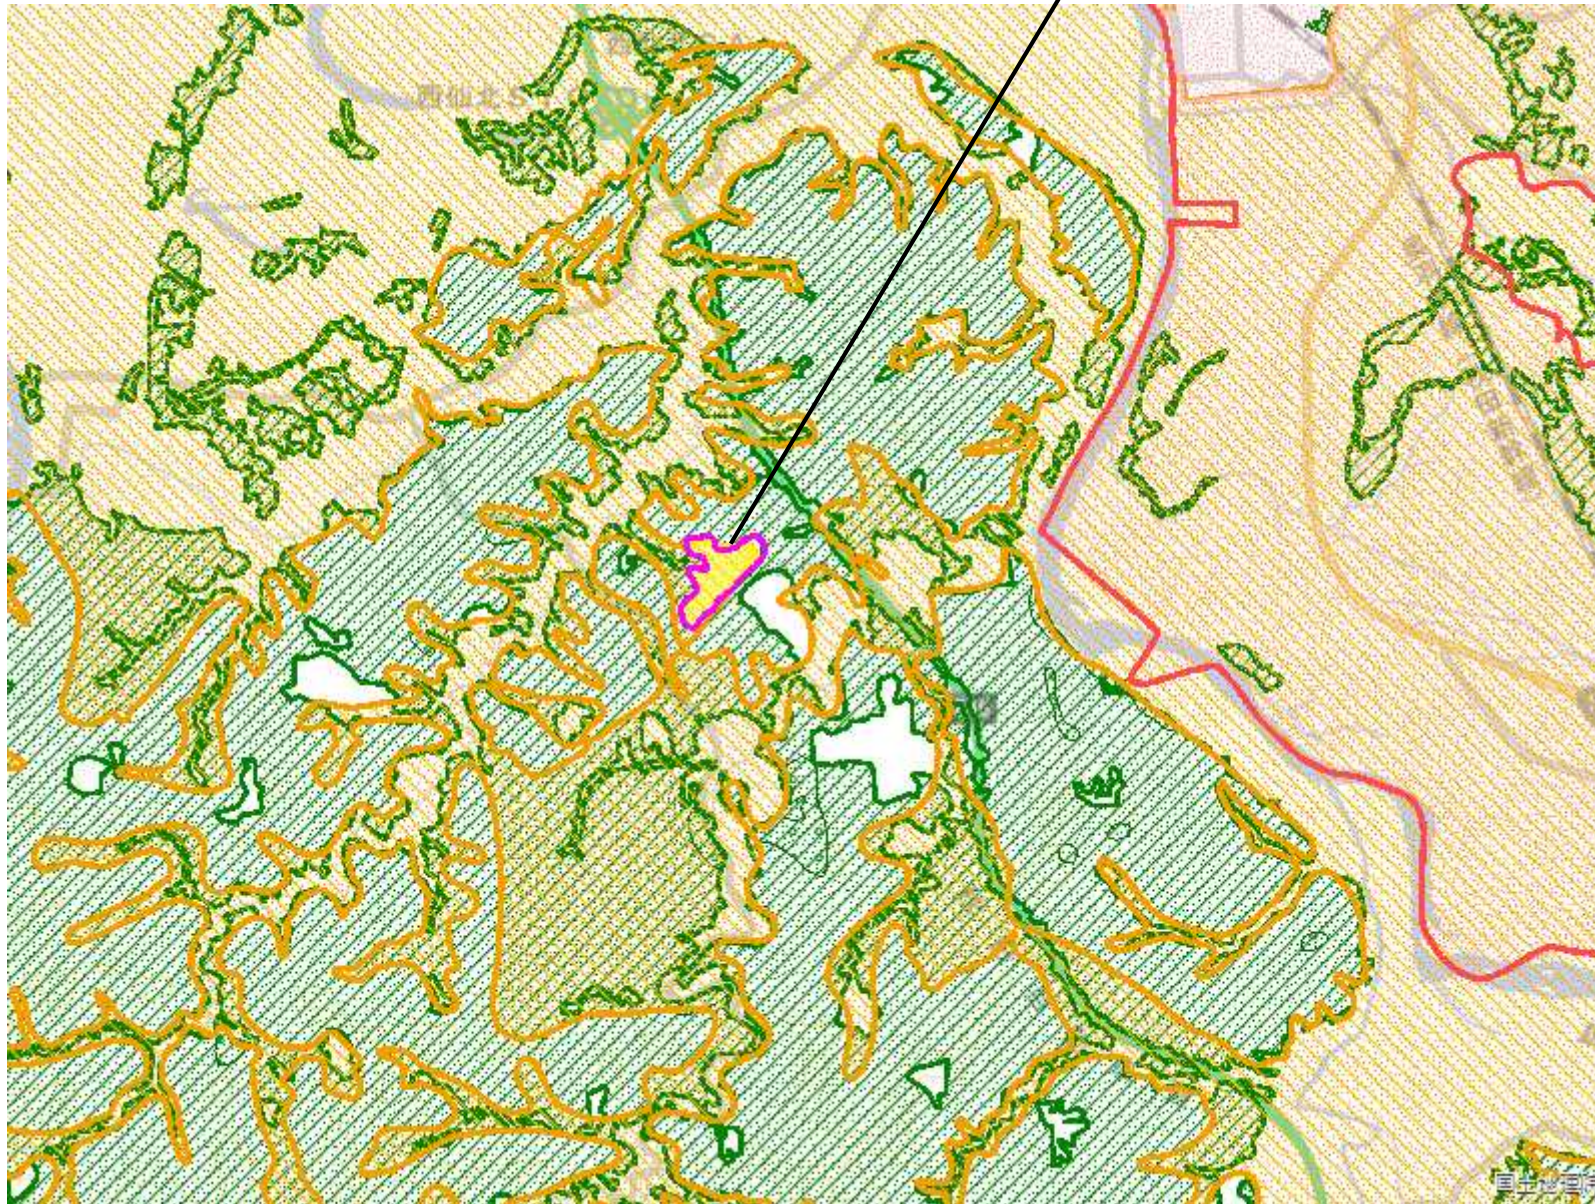

題名：変更区域図5（1/50000）

5 大仙森林地域(拡)(12-6)

- 拡大(面)
- 縮小(面)
- 都市地域
- 市街化区域
- 市街化調整区域
- その他の用途地域
- 農業地域
- 農用地区域
- 森林地域
- 国有林
- 地域森林計画対象民有林
- 保安林
- 自然公園地域
- 特別地域
- 特別保護地区
- 自然保全地域
- 原生自然環境保全地域
- 特別地区

図の中心位置： 39.510, 140.340（北緯,東経） 縮尺 1:50000