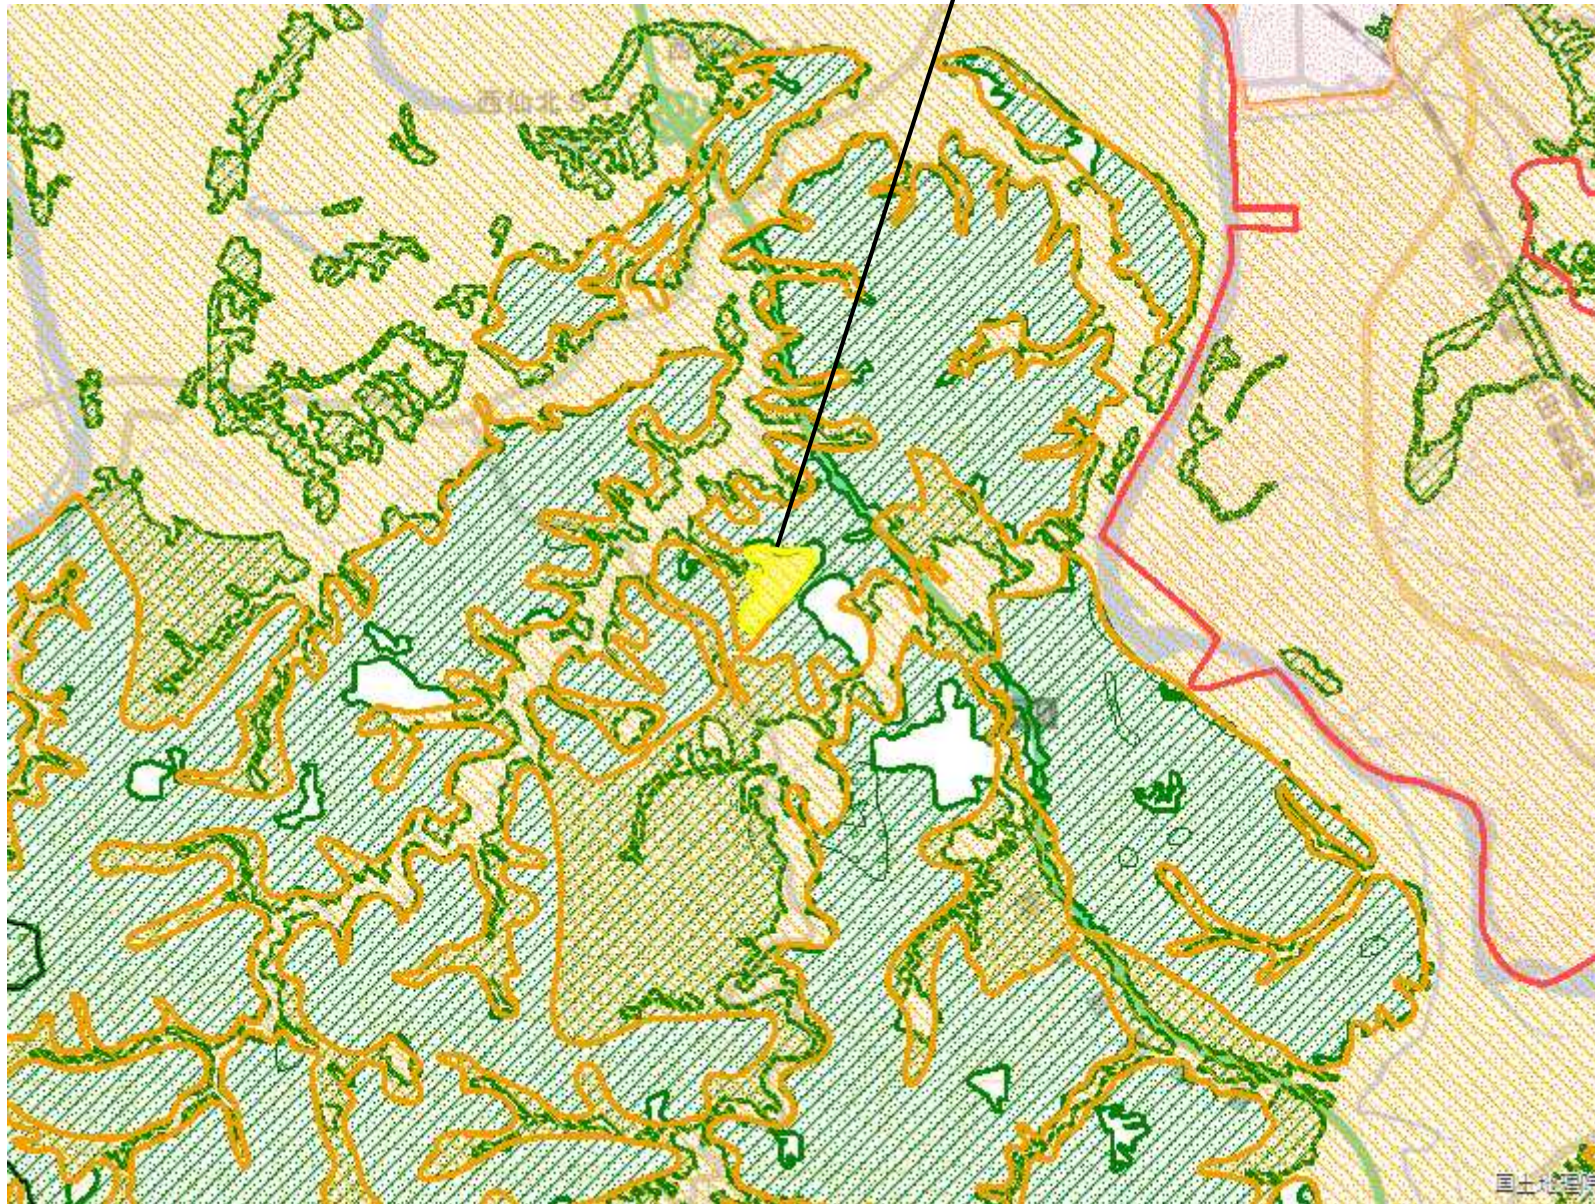

題名：変更区域図 1 (1/50000)

1 大仙農業地域(縮)(12-6)

- 拡大(面)
- 縮小(面)
- 都市地域
- 市街化区域
- 市街化調整区域
- その他の用途地域
- 農業地域
- 農用地区域
- 森林地域
- 国有林
- 地域森林計画対象民有林
- 保安林
- 自然公園地域
- 特別地域
- 特別保護地区
- 自然保全地域
- 原生自然環境保全地域
- 特別地区

図の中心位置： 39.510, 140.330 (北緯,東経) 縮尺 1:50000