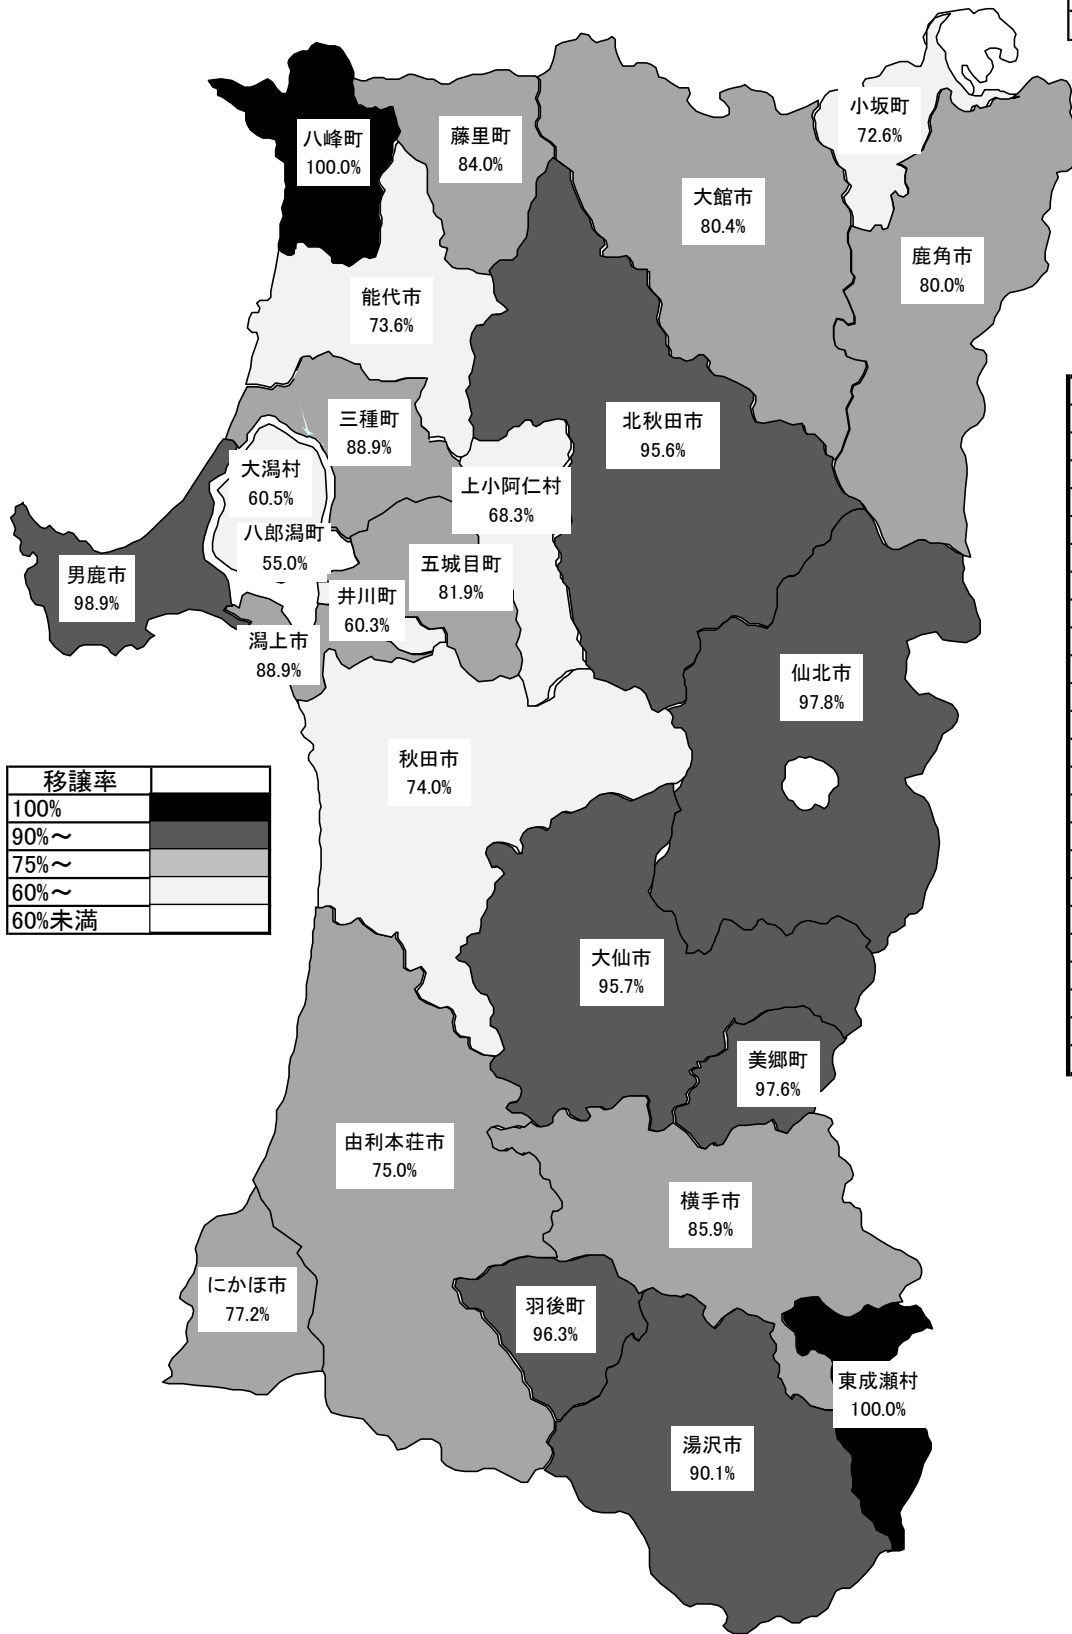

# 市町村への権限移譲状況

(令和6年4月1日時点)

(県全体) (単位:%)

令和6年度	83.6
令和5年度	83.3

(市町村別) (単位:%)

	R5	R6
秋田市	72.0	74.0
能代市	72.5	73.6
横手市	85.9	85.9
大館市	80.4	80.4
男鹿市	97.8	98.9
湯沢市	90.1	90.1
鹿角市	78.9	80.0
由利本荘市	75.0	75.0
湯上市	88.9	88.9
大仙市	95.7	95.7
北秋田市	95.6	95.6
にかほ市	77.2	77.2
仙北市	97.8	97.8
小坂町	72.6	72.6
上小阿仁村	68.3	68.3
藤里町	84.0	84.0
三種町	88.9	88.9
八峰町	100.0	100.0
五城目町	81.9	81.9
八郎潟町	53.8	55.0
井川町	60.3	60.3
大湯村	60.5	60.5
美郷町	97.6	97.6
羽後町	96.3	96.3
東成瀬村	98.7	100.0

100%	黒
90%~	濃灰
75%~	中灰
60%~	薄灰
60%未満	白